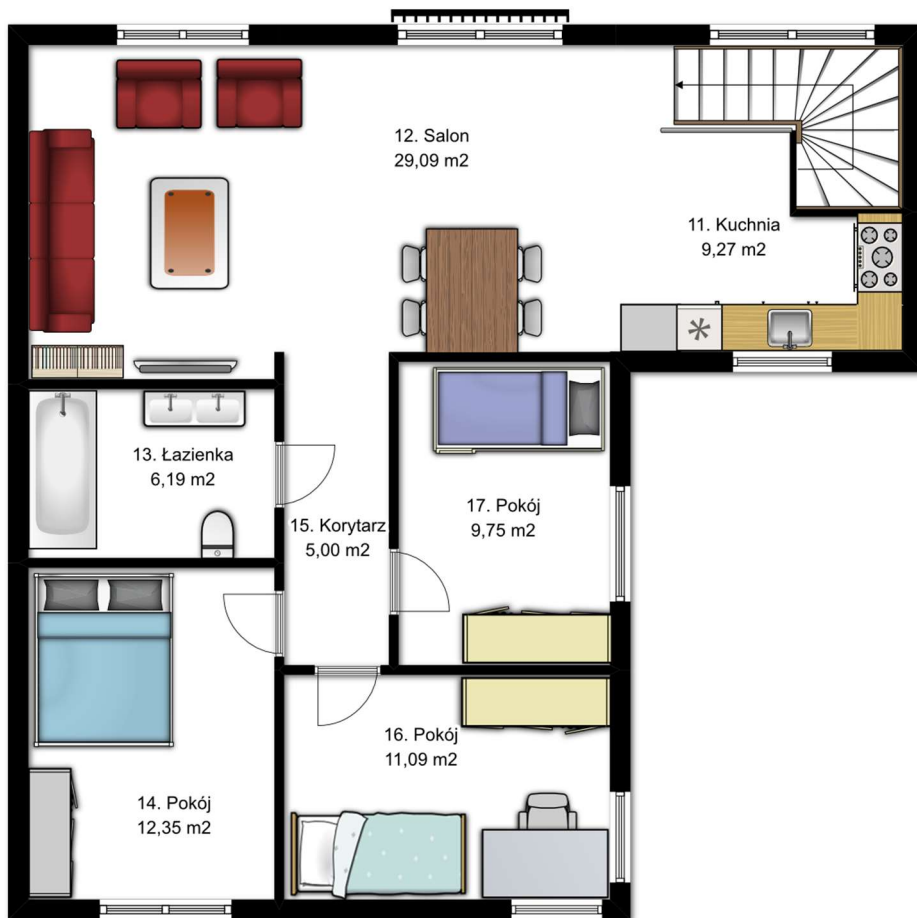

### PARTER

Pomieszczenie	Powierzchnia
01. Wiatrołap	2,89 m <sup>2</sup>
02. Komunikacja	7,23 m <sup>2</sup>
03. Kotłownia	3,31 m <sup>2</sup>
<b>Razem</b>	<b>13,43 m<sup>2</sup></b>

### GARAŻ

Pomieszczenie	Powierzchnia
<b>Garaż</b>	<b>21,34 m<sup>2</sup></b>

### PIĘTRO

Pomieszczenie	Powierzchnia
11. Kuchnia	9,27 m <sup>2</sup>
12. Salon	29,09 m <sup>2</sup>
13. łazienka	6,19 m <sup>2</sup>
14. Pokój	12,35 m <sup>2</sup>
15. Korytarz	5,00 m <sup>2</sup>
16. Pokój	11,09 m <sup>2</sup>
17. Pokój	9,75 m <sup>2</sup>
<b>Razem</b>	<b>82,74 m<sup>2</sup></b>