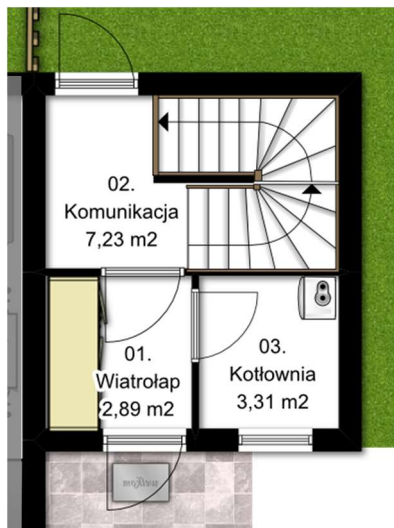

Powierzchnia pomieszczeń: 117,51 m<sup>2</sup>  
 Powierzchnia działki: 203,0 m<sup>2</sup>  
 Cena: 429.000 zł

Magdalena Turzyńska  
 695 086 280  
 magdalena.turzynska@experthome.pl

### PARTER

Pomieszczenie	Powierzchnia
01. Wiatrołap	2,89 m <sup>2</sup>
02. Komunikacja	7,23 m <sup>2</sup>
03. Kotłownia	3,31 m <sup>2</sup>
<b>Razem</b>	<b>13,43 m<sup>2</sup></b>

### GARAŻ

Pomieszczenie	Powierzchnia
<b>Garaż</b>	<b>21,34 m<sup>2</sup></b>

### PIĘTRO

Pomieszczenie	Powierzchnia
11. Kuchnia	9,27 m <sup>2</sup>
12. Salon	29,09 m <sup>2</sup>
13. łazienka	6,19 m <sup>2</sup>
14. Pokój	12,35 m <sup>2</sup>
15. Korytarz	5,00 m <sup>2</sup>
16. Pokój	11,09 m <sup>2</sup>
17. Pokój	9,75 m <sup>2</sup>
<b>Razem</b>	<b>82,74 m<sup>2</sup></b>