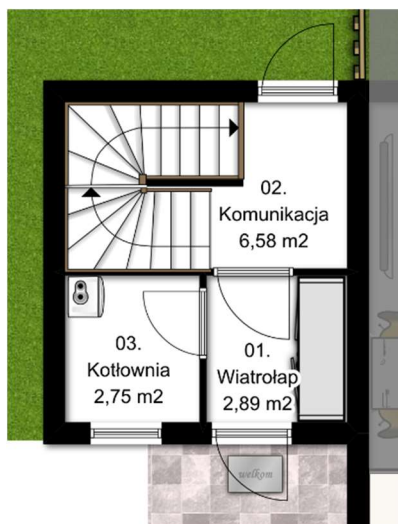

Powierzchnia pomieszczeń: 115,26 m²
 Powierzchnia działki: 167,0 m²
 Cena: 429.000 zł

Magdalena Turzyńska
 695 086 280
 magdalena.turzynska@experthome.pl

PARTER

Pomieszczenie	Powierzchnia
01. Wiatrołap	2,89 m ²
02. Komunikacja	6,58 m ²
03. Kotłownia	2,75 m ²
Razem	12,22 m²

PIĘTRO

Pomieszczenie	Powierzchnia
11. Kuchnia	8,47 m ²
12. Salon	28,85 m ²
13. łazienka	6,19 m ²
14. Pokój	12,35 m ²
15. Korytarz	5,00 m ²
16. Pokój	11,09 m ²
17. Pokój	9,75 m ²
Razem	81,70 m²

GARAŻ

Pomieszczenie	Powierzchnia
Garaż	21,34 m²

Powierzchnia pomieszczeń:

115,26 m²

Powierzchnia działki:

167,0 m²

Cena:

429.000 zł

Magdalena Turzyńska

695 086 280