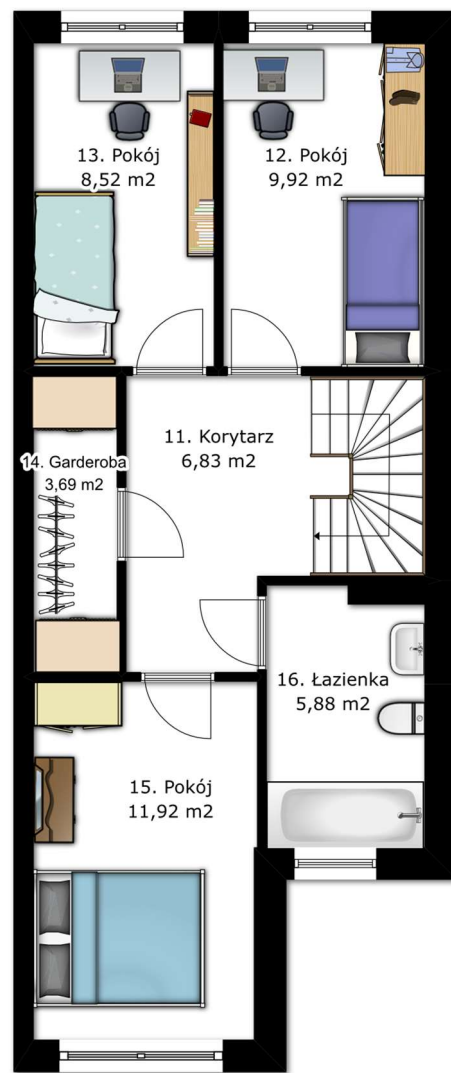

PIWNICA

PARTER

PIĘTRO

Pomieszczenie	Powierzchnia
1 Garaż	17,88 m ²
2 Komunikacja	4,35 m ²
3 Pomieszczenie gosp.	5,23 m ²
Razem	27,46 m²

Pomieszczenie	Powierzchnia
1 Wiatrołap	3,18 m ²
2 WC	2,07 m ²
3 Klatka schodowa	4,52 m ²
4 Salon	18,92 m ²
5 Jadalnia	14,97 m ²
6 Kuchnia	7,81 m ²
Razem	51,47 m²

Pomieszczenie	Powierzchnia
11 Korytarz	6,83 m ²
12 Pokój	9,92 m ²
13 Pokój	8,52 m ²
14 Garderoba	3,39 m ²
15 Pokój	11,92 m ²
16 Łazienka	5,88 m ²
Razem	46,46 m²

Piętro

Parter

Piwnica