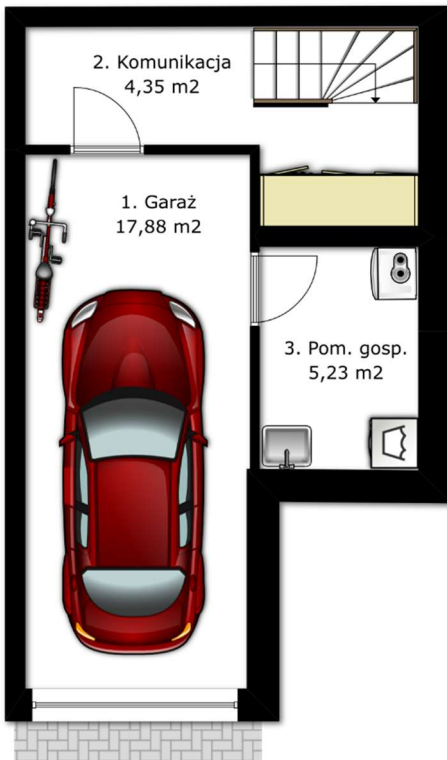

### PIWNICA

### PARTER

### PIĘTRO

Pomieszczenie	Powierzchnia
1 Garaż	17,88 m <sup>2</sup>
2 Komunikacja	4,35 m <sup>2</sup>
3 Pomieszczenie gosp.	5,23 m <sup>2</sup>
<b>Razem</b>	<b>27,46 m<sup>2</sup></b>

Pomieszczenie	Powierzchnia
1 Wiatrołap	3,18 m <sup>2</sup>
2 WC	2,07 m <sup>2</sup>
3 Klatka schodowa	4,52 m <sup>2</sup>
4 Salon	18,92 m <sup>2</sup>
5 Jadalnia	14,97 m <sup>2</sup>
6 Kuchnia	7,81 m <sup>2</sup>
<b>Razem</b>	<b>51,47 m<sup>2</sup></b>