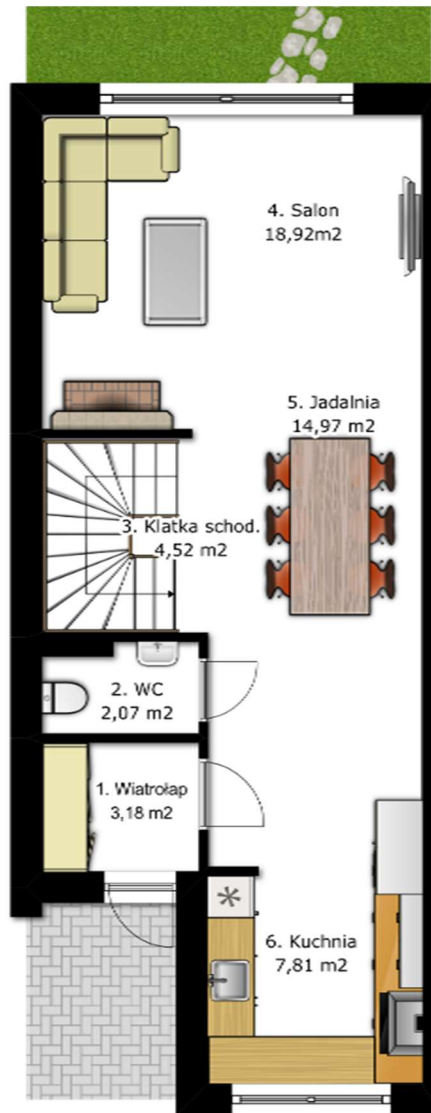

PIWNICA

PARTER

PIĘTRO

Pomieszczenie	Powierzchnia
1 Garaż	17,88 m ²
2 Komunikacja	4,35 m ²
3 Pomieszczenie gosp.	5,23 m ²
Razem	27,46 m²

Pomieszczenie	Powierzchnia
1 Wiatrołap	3,18 m ²
2 WC	2,07 m ²
3 Klatka schodowa	4,52 m ²
4 Salon	18,92 m ²
5 Jadalnia	14,97 m ²
6 Kuchnia	7,81 m ²
Razem	51,47 m²

Pomieszczenie	Powierzchnia
11 Korytarz	6,83 m ²
12 Pokój	9,92 m ²
13 Pokój	8,52 m ²
14 Garderoba	3,39 m ²
15 Pokój	11,92 m ²
16 Łazienka	5,88 m ²
Razem	46,46 m²

Piętro

Parter

Piwnica