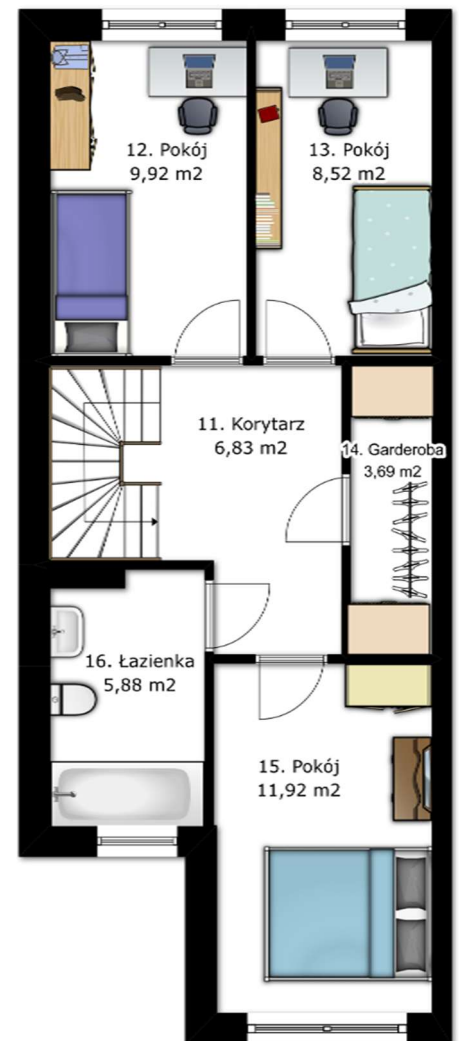

PIWNICA

PARTER

PIĘTRO

Pomieszczenie	Powierzchnia
1 Garaż	17,88 m ²
2 Komunikacja	4,35 m ²
3 Pomieszczenie gosp.	5,23 m ²
Razem	27,46 m²

Pomieszczenie	Powierzchnia
1 Wiatrołap	3,18 m ²
2 WC	2,07 m ²
3 Klatka schodowa	4,52 m ²
4 Salon	18,92 m ²
5 Jadalnia	14,97 m ²
6 Kuchnia	7,81 m ²
Razem	51,47 m²

Pomieszczenie	Powierzchnia
11 Korytarz	6,83 m ²
12 Pokój	9,92 m ²
13 Pokój	8,52 m ²
14 Garderoba	3,39 m ²
15 Pokój	11,92 m ²
16 Łazienka	5,88 m ²
Razem	46,46 m²

Piętro

Parter

Piwnica