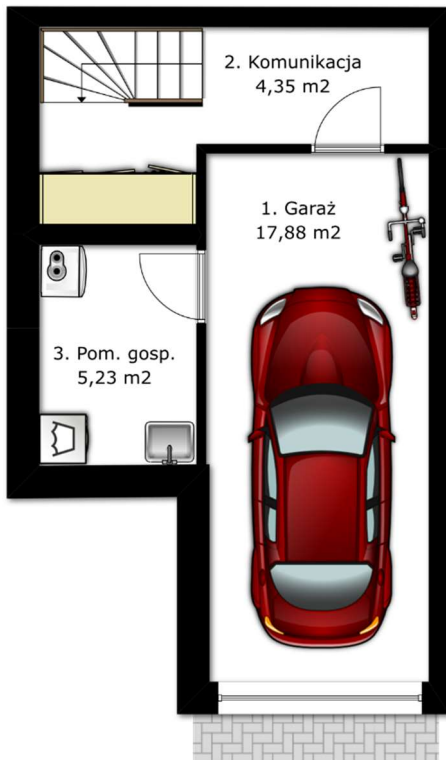

PIWNICA

PARTER

PIĘTRO

Pomieszczenie	Powierzchnia
1 Garaż	17,88 m ²
2 Komunikacja	4,35 m ²
3 Pomieszczenie gosp.	5,23 m ²
Razem	27,46 m²

Pomieszczenie	Powierzchnia
1 Wiatrołap	3,18 m ²
2 WC	2,07 m ²
3 Klatka schodowa	4,52 m ²
4 Salon	18,92 m ²
5 Jadalnia	14,97 m ²
6 Kuchnia	7,81 m ²
Razem	51,47 m²

Pomieszczenie	Powierzchnia
11 Korytarz	6,83 m ²
12 Pokój	9,92 m ²
13 Pokój	8,52 m ²
14 Garderoba	3,39 m ²
15 Pokój	11,92 m ²
16 Łazienka	5,88 m ²
Razem	46,46 m²

Piętro

Parter

Piwnica