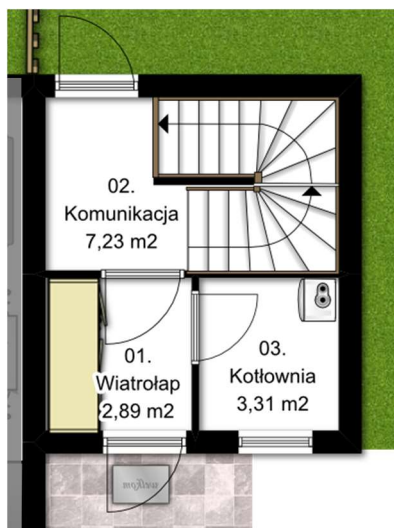

Powierzchnia pomieszczeń: 117,51 m<sup>2</sup>  
 Powierzchnia działki: 203,0 m<sup>2</sup>  
 Cena: 424.000 zł

Magdalena Turzyńska  
 695 086 280  
 magdalena.turzynska@experthome.pl

### PARTER

Pomieszczenie	Powierzchnia
01. Wiatrołap	2,89 m <sup>2</sup>
02. Komunikacja	7,23 m <sup>2</sup>
03. Kotłownia	3,31 m <sup>2</sup>
<b>Razem</b>	<b>13,43 m<sup>2</sup></b>

### GARAŻ

Pomieszczenie	Powierzchnia
<b>Garaż</b>	<b>21,34 m<sup>2</sup></b>

### PIĘTRO

Pomieszczenie	Powierzchnia
11. Kuchnia	9,27 m <sup>2</sup>
12. Salon	29,09 m <sup>2</sup>
13. Łazienka	6,19 m <sup>2</sup>
14. Pokój	12,35 m <sup>2</sup>
15. Korytarz	5,00 m <sup>2</sup>
16. Pokój	11,09 m <sup>2</sup>
17. Pokój	9,75 m <sup>2</sup>
<b>Razem</b>	<b>82,74 m<sup>2</sup></b>