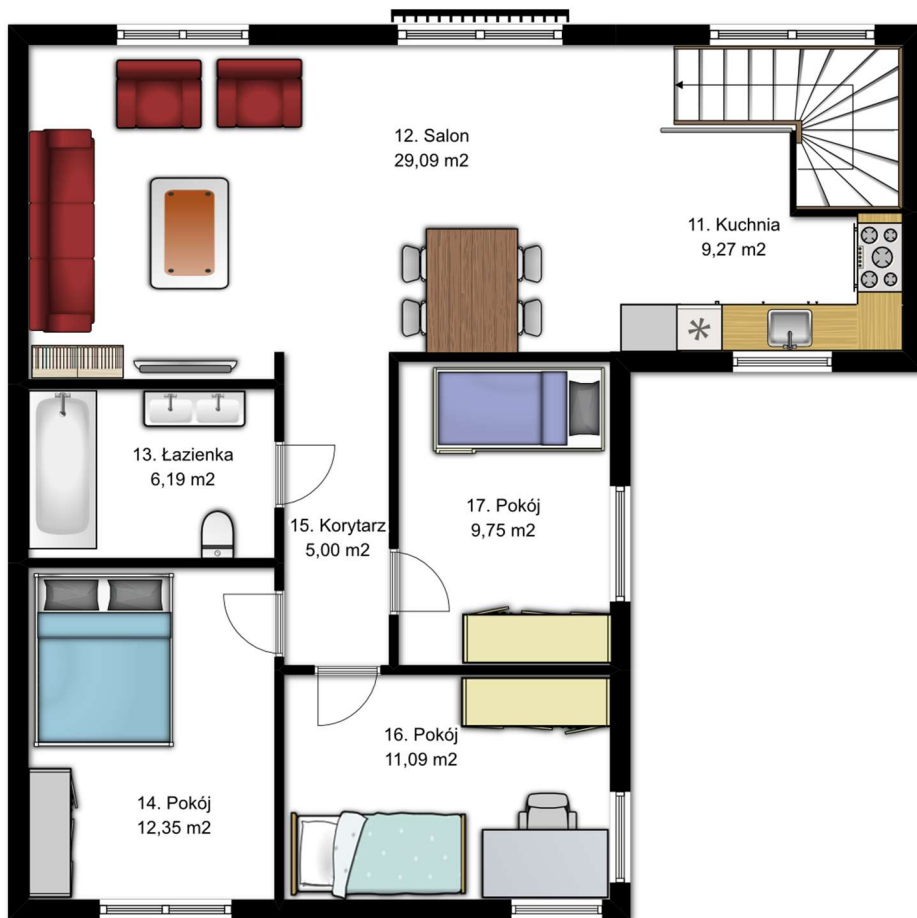

### PARTER

Pomieszczenie	Powierzchnia
01. Wiatrołap	2,89 m <sup>2</sup>
02. Komunikacja	7,23 m <sup>2</sup>
03. Kotłownia	3,31 m <sup>2</sup>
<b>Razem</b>	<b>13,43 m<sup>2</sup></b>

### GARAŻ

Pomieszczenie	Powierzchnia
<b>Garaż</b>	<b>21,34 m<sup>2</sup></b>

### PIĘTRO

Pomieszczenie	Powierzchnia
11. Kuchnia	9,27 m <sup>2</sup>
12. Salon	29,09 m <sup>2</sup>
13. Łazienka	6,19 m <sup>2</sup>
14. Pokój	12,35 m <sup>2</sup>
15. Korytarz	5,00 m <sup>2</sup>
16. Pokój	11,09 m <sup>2</sup>
17. Pokój	9,75 m <sup>2</sup>
<b>Razem</b>	<b>82,74 m<sup>2</sup></b>