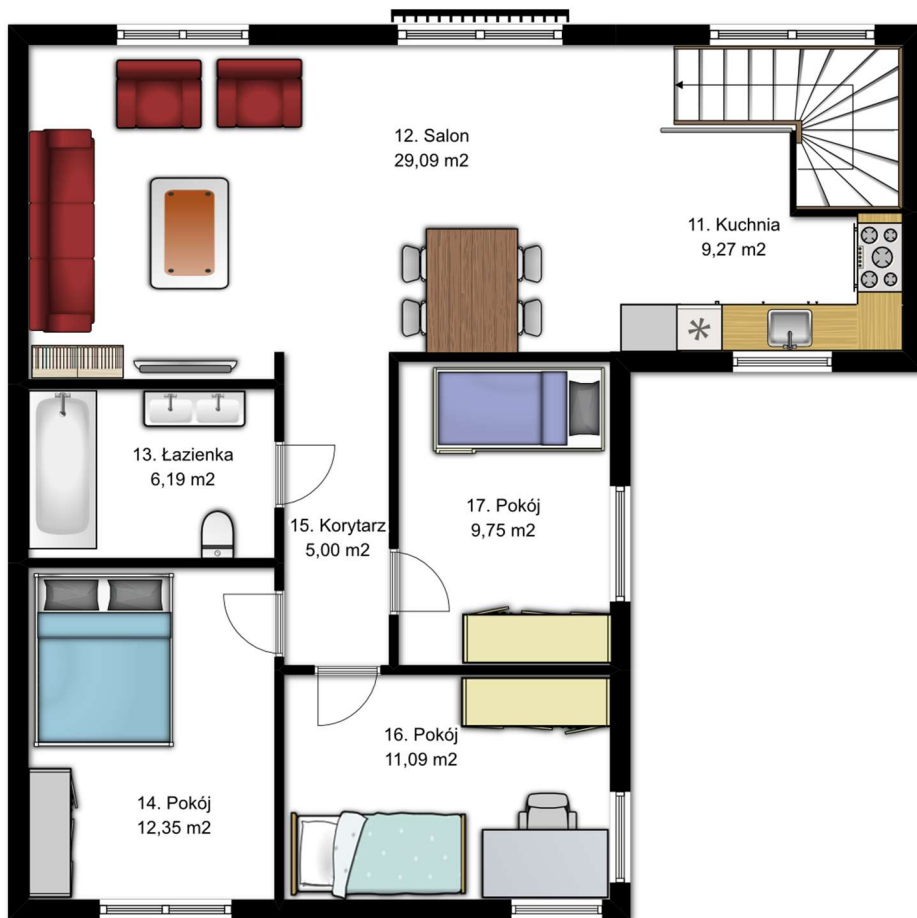

Powierzchnia pomieszczeń: 117,51 m²
 Powierzchnia działki: 203,0 m²
 Cena: 429.000 zł

Magdalena Turzyńska
 695 086 280
 magdalena.turzynska@experthome.pl

PARTER

Pomieszczenie	Powierzchnia
01. Wiatrołap	2,89 m ²
02. Komunikacja	7,23 m ²
03. Kotłownia	3,31 m ²
Razem	13,43 m²

GARAŻ

Pomieszczenie	Powierzchnia
Garaż	21,34 m²

PIĘTRO

Pomieszczenie	Powierzchnia
11. Kuchnia	9,27 m ²
12. Salon	29,09 m ²
13. łazienka	6,19 m ²
14. Pokój	12,35 m ²
15. Korytarz	5,00 m ²
16. Pokój	11,09 m ²
17. Pokój	9,75 m ²
Razem	82,74 m²

Powierzchnia pomieszczeń: 117,51 m²
Powierzchnia działki: 203,0 m²
Cena: 429.000 zł

Magdalena Turzyńska
695 086 280
magdalena.turzynska@experthome.pl