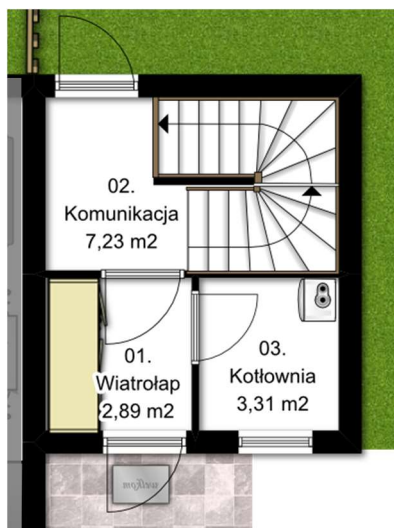

Powierzchnia pomieszczeń: 117,51 m²
 Powierzchnia działki: 203,0 m²
 Cena: 429.000 zł

Magdalena Turzyńska
 695 086 280
 magdalena.turzynska@experthome.pl

PARTER

Pomieszczenie	Powierzchnia
01. Wiatrołap	2,89 m ²
02. Komunikacja	7,23 m ²
03. Kotłownia	3,31 m ²
Razem	13,43 m²

GARAŻ

Pomieszczenie	Powierzchnia
Garaż	21,34 m²

PIĘTRO

Pomieszczenie	Powierzchnia
11. Kuchnia	9,27 m ²
12. Salon	29,09 m ²
13. łazienka	6,19 m ²
14. Pokój	12,35 m ²
15. Korytarz	5,00 m ²
16. Pokój	11,09 m ²
17. Pokój	9,75 m ²
Razem	82,74 m²

Powierzchnia pomieszczeń: 117,51 m²
Powierzchnia działki: 203,0 m²
Cena: 429.000 zł

Magdalena Turzyńska
695 086 280
magdalena.turzynska@experthome.pl