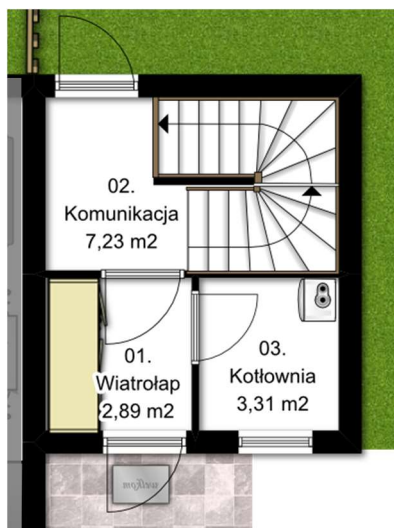

Powierzchnia pomieszczeń: 117,51 m²
 Powierzchnia działki: 203,0 m²
 Cena: 459.000 zł

Magdalena Turzyńska
 695 086 280
 magdalena.turzynska@experthome.pl

PARTER

Pomieszczenie	Powierzchnia
01. Wiatrołap	2,89 m ²
02. Komunikacja	7,23 m ²
03. Kotłownia	3,31 m ²
Razem	13,43 m²

GARAŻ

Pomieszczenie	Powierzchnia
Garaż	21,34 m²

PIĘTRO

Pomieszczenie	Powierzchnia
11. Kuchnia	9,27 m ²
12. Salon	29,09 m ²
13. łazienka	6,19 m ²
14. Pokój	12,35 m ²
15. Korytarz	5,00 m ²
16. Pokój	11,09 m ²
17. Pokój	9,75 m ²
Razem	82,74 m²

Powierzchnia pomieszczeń: 117,51 m²
Powierzchnia działki: 203,0 m²
Cena: 459.000 zł

Magdalena Turzyńska
695 086 280
magdalena.turzynska@experthome.pl