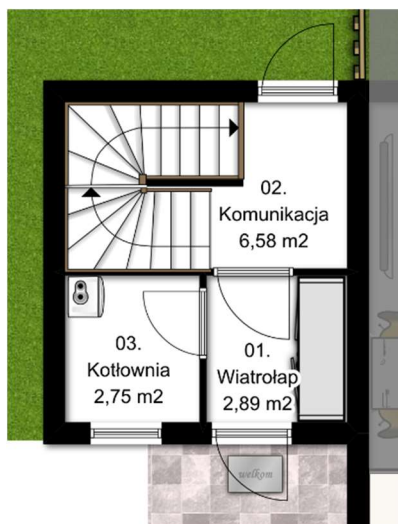

Powierzchnia pomieszczeń: 115,26 m²
 Powierzchnia działki: 167,0 m²
 Cena: 424.000 zł

Magdalena Turzyńska
 695 086 280
 magdalena.turzynska@exporthome.pl

PARTER

Pomieszczenie	Powierzchnia
01. Wiatrołap	2,89 m ²
02. Komunikacja	6,58 m ²
03. Kotłownia	2,75 m ²
Razem	12,22 m²

PIĘTRO

Pomieszczenie	Powierzchnia
11. Kuchnia	8,47 m ²
12. Salon	28,85 m ²
13. łazienka	6,19 m ²
14. Pokój	12,35 m ²
15. Korytarz	5,00 m ²
16. Pokój	11,09 m ²
17. Pokój	9,75 m ²
Razem	81,70 m²

GARAŻ

Pomieszczenie	Powierzchnia
Garaż	21,34 m²

Powierzchnia pomieszczeń:

115,26 m²

Powierzchnia działki:

167,0 m²

Cena:

424.000 zł

Magdalena Turzyńska

695 086 280