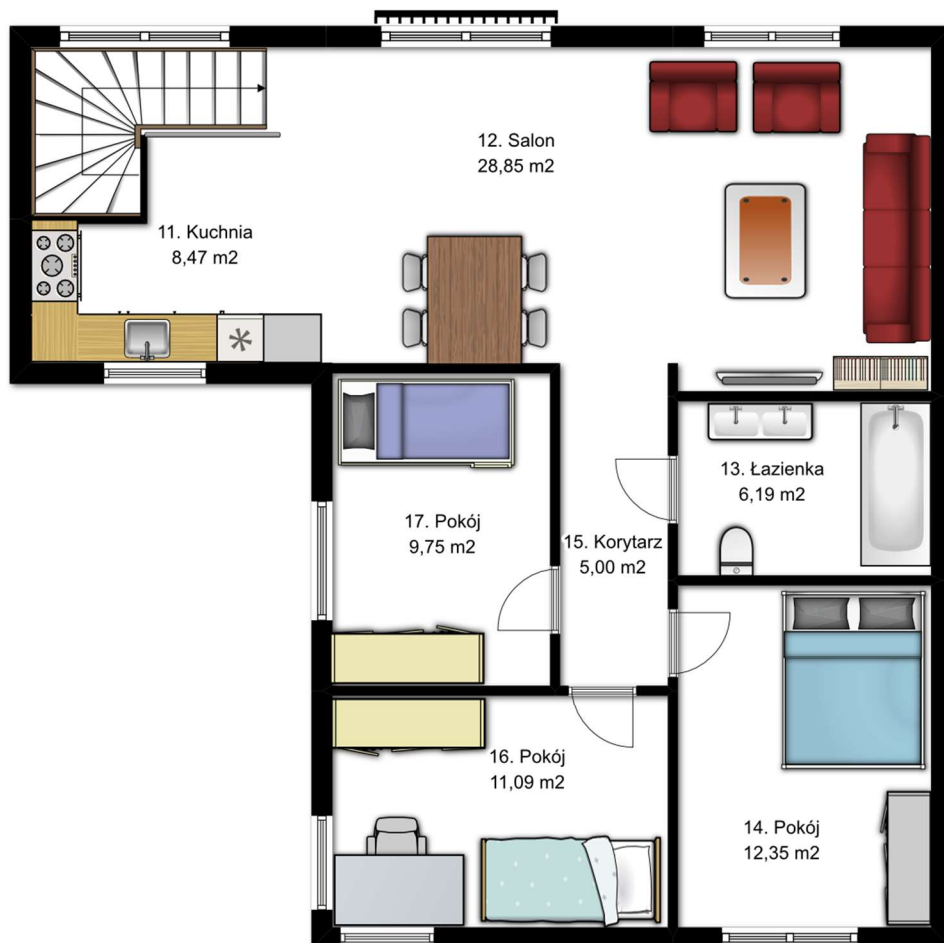

Powierzchnia pomieszczeń: 115,26 m²
 Powierzchnia działki: 167,0 m²
 Cena: 449.000 zł

Magdalena Turzyńska
 695 086 280
 magdalena.turzynska@experthome.pl

PARTER

Pomieszczenie	Powierzchnia
01. Wiatrołap	2,89 m ²
02. Komunikacja	6,58 m ²
03. Kotłownia	2,75 m ²
Razem	12,22 m²

PIĘTRO

Pomieszczenie	Powierzchnia
11. Kuchnia	8,47 m ²
12. Salon	28,85 m ²
13. łazienka	6,19 m ²
14. Pokój	12,35 m ²
15. Korytarz	5,00 m ²
16. Pokój	11,09 m ²
17. Pokój	9,75 m ²
Razem	81,70 m²

GARAŻ

Pomieszczenie	Powierzchnia
Garaż	21,34 m²

Powierzchnia pomieszczeń:

115,26 m²

Powierzchnia działki:

167,0 m²

Cena:

449.000 zł

Magdalena Turzyńska

695 086 280