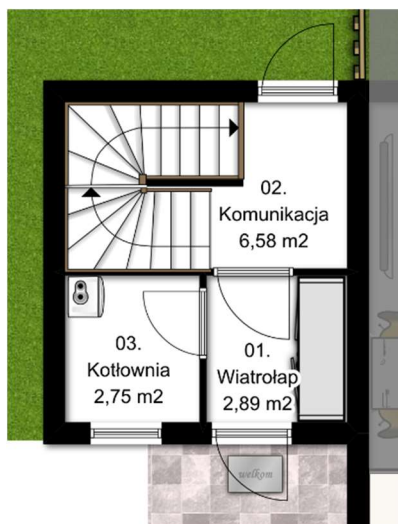

Powierzchnia pomieszczeń: 115,26 m²
 Powierzchnia działki: 167,0 m²
 Cena: 449.000 zł

Magdalena Turzyńska
 695 086 280
 magdalena.turzynska@experthome.pl

PARTER

Pomieszczenie	Powierzchnia
01. Wiatrołap	2,89 m ²
02. Komunikacja	6,58 m ²
03. Kotłownia	2,75 m ²
Razem	12,22 m²

PIĘTRO

Pomieszczenie	Powierzchnia
11. Kuchnia	8,47 m ²
12. Salon	28,85 m ²
13. łazienka	6,19 m ²
14. Pokój	12,35 m ²
15. Korytarz	5,00 m ²
16. Pokój	11,09 m ²
17. Pokój	9,75 m ²
Razem	81,70 m²

GARAŻ

Pomieszczenie	Powierzchnia
Garaż	21,34 m²

Powierzchnia pomieszczeń:

115,26 m²

Powierzchnia działki:

167,0 m²

Cena:

449.000 zł

Magdalena Turzyńska

695 086 280