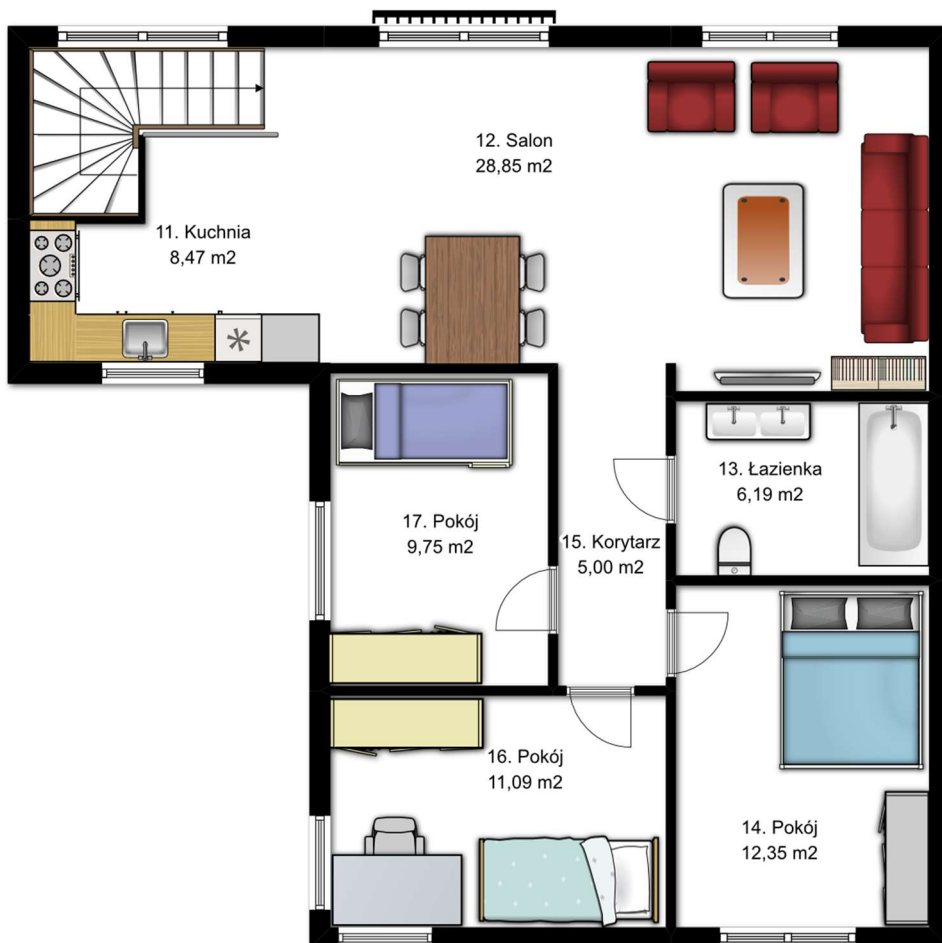

**PROMOCJA**  
**-10.000 ZŁ**

**PARTER**

Pomieszczenie	Powierzchnia
01. Wiatrołap	2,89 m <sup>2</sup>
02. Komunikacja	6,58 m <sup>2</sup>
03. Kotłownia	2,75 m <sup>2</sup>
<b>Razem</b>	<b>12,22 m<sup>2</sup></b>

**PIĘTRO**

Pomieszczenie	Powierzchnia
11. Kuchnia	8,47 m <sup>2</sup>
12. Salon	28,85 m <sup>2</sup>
13. łazienka	6,19 m <sup>2</sup>
14. Pokój	12,35 m <sup>2</sup>
15. Korytarz	5,00 m <sup>2</sup>
16. Pokój	11,09 m <sup>2</sup>
17. Pokój	9,75 m <sup>2</sup>
<b>Razem</b>	<b>81,70 m<sup>2</sup></b>

**GARAŻ**

Pomieszczenie	Powierzchnia
<b>Garaż</b>	<b>21,34 m<sup>2</sup></b>

Powierzchnia pomieszczeń:

115,26 m<sup>2</sup>

Powierzchnia działki:

167,0 m<sup>2</sup>

Cena:

449.000 zł