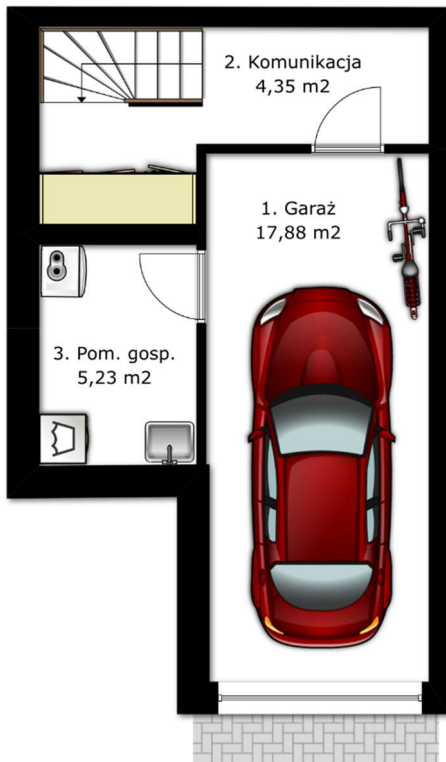

PIWNICA

PARTER

PIĘTRO

Pomieszczenie	Powierzchnia
1 Garaż	17,88 m ²
2 Komunikacja	4,35 m ²
3 Pomieszczenie gosp.	5,23 m ²
Razem	27,46 m²

Pomieszczenie	Powierzchnia
1 Wiatrołap	3,18 m ²
2 WC	2,07 m ²
3 Klatka schodowa	4,52 m ²
4 Salon	18,92 m ²
5 Jadalnia	14,97 m ²
6 Kuchnia	7,81 m ²
Razem	51,47 m²

Pomieszczenie	Powierzchnia
11 Korytarz	6,83 m ²
12 Pokój	9,92 m ²
13 Pokój	8,52 m ²
14 Garderoba	3,39 m ²
15 Pokój	11,92 m ²
16 Łazienka	5,88 m ²
Razem	46,46 m²

Piętro

Parter

Piwnica