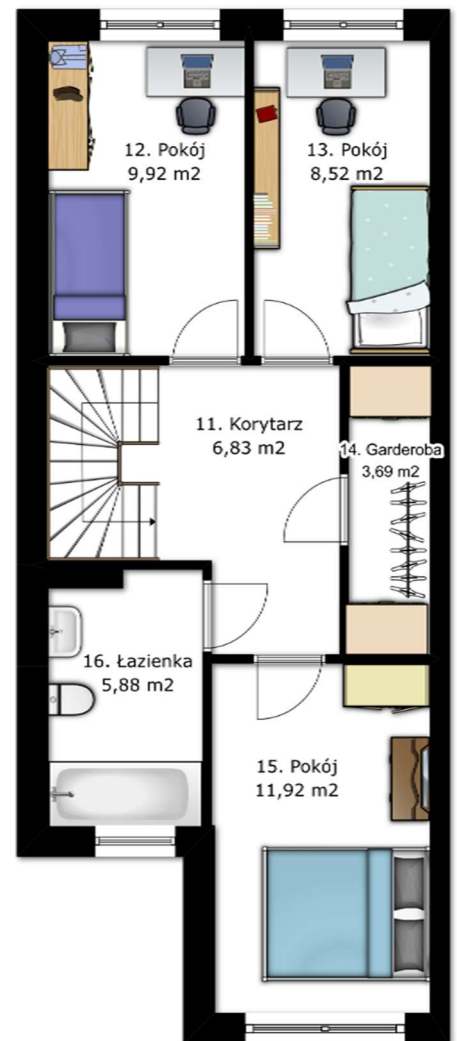

PIWNICA

PARTER

PIĘTRO

Pomieszczenie	Powierzchnia
1 Garaż	17,88 m ²
2 Komunikacja	4,35 m ²
3 Pomieszczenie gosp.	5,23 m ²
Razem	27,46 m²

Pomieszczenie	Powierzchnia
1 Wiatrołap	3,18 m ²
2 WC	2,07 m ²
3 Klatka schodowa	4,52 m ²
4 Salon	18,92 m ²
5 Jadalnia	14,97 m ²
6 Kuchnia	7,81 m ²
Razem	51,47 m²

Pomieszczenie	Powierzchnia
11 Korytarz	6,83 m ²
12 Pokój	9,92 m ²
13 Pokój	8,52 m ²
14 Garderoba	3,39 m ²
15 Pokój	11,92 m ²
16 Łazienka	5,88 m ²
Razem	46,46 m²

Piętro

Parter

Piwnica