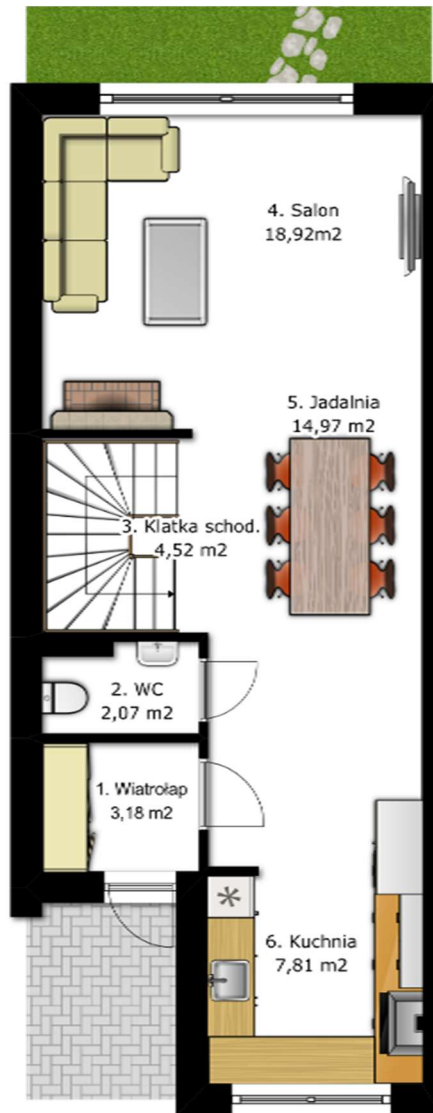

PIWNICA

PARTER

PIĘTRO

Pomieszczenie	Powierzchnia
1 Garaż	17,88 m ²
2 Komunikacja	4,35 m ²
3 Pomieszczenie gosp.	5,23 m ²
Razem	27,46 m²

Pomieszczenie	Powierzchnia
1 Wiatrołap	3,18 m ²
2 WC	2,07 m ²
3 Klatka schodowa	4,52 m ²
4 Salon	18,92 m ²
5 Jadalnia	14,97 m ²
6 Kuchnia	7,81 m ²
Razem	51,47 m²

Pomieszczenie	Powierzchnia
11 Korytarz	6,83 m ²
12 Pokój	9,92 m ²
13 Pokój	8,52 m ²
14 Garderoba	3,39 m ²
15 Pokój	11,92 m ²
16 Łazienka	5,88 m ²
Razem	46,46 m²

Piętro

Parter

Piwnica