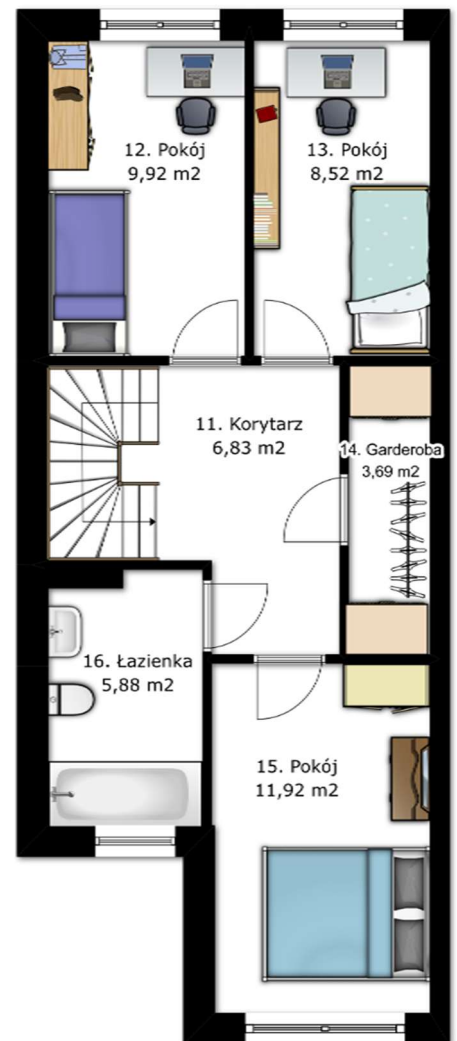

PROMOCJA
-10.000 ZŁ

PIWNICA

PARTER

PIĘTRO

Pomieszczenie	Powierzchnia
1 Garaż	17,88 m ²
2 Komunikacja	4,35 m ²
3 Pomieszczenie gosp.	5,23 m ²
Razem	27,46 m²

Pomieszczenie	Powierzchnia
1 Wiatrołap	3,18 m ²
2 WC	2,07 m ²
3 Klatka schodowa	4,52 m ²
4 Salon	18,92 m ²
5 Jadalnia	14,97 m ²
6 Kuchnia	7,81 m ²
Razem	51,47 m²

Pomieszczenie	Powierzchnia
11 Korytarz	6,83 m ²
12 Pokój	9,92 m ²
13 Pokój	8,52 m ²
14 Garderoba	3,39 m ²
15 Pokój	11,92 m ²
16 Łazienka	5,88 m ²
Razem	46,46 m²

Piętro

Parter

Piwnica