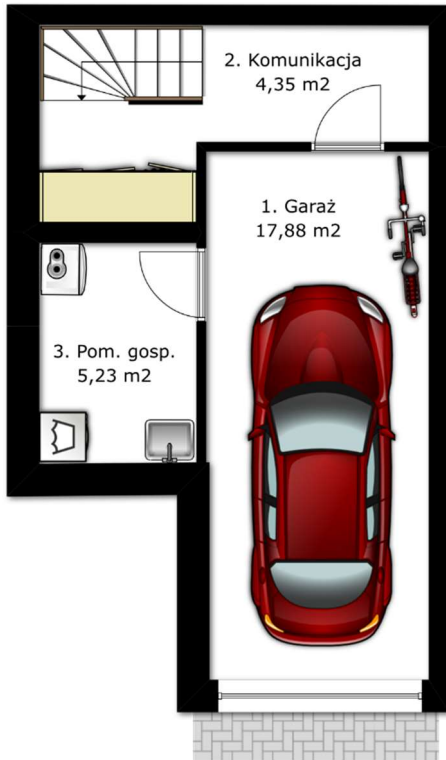

PROMOCJA
-10.000 ZŁ

PIWNICA

PARTER

PIĘTRO

Pomieszczenie	Powierzchnia
1 Garaż	17,88 m ²
2 Komunikacja	4,35 m ²
3 Pomieszczenie gosp.	5,23 m ²
Razem	27,46 m²

Pomieszczenie	Powierzchnia
1 Wiatrołap	3,18 m ²
2 WC	2,07 m ²
3 Klatka schodowa	4,52 m ²
4 Salon	18,92 m ²
5 Jadalnia	14,97 m ²
6 Kuchnia	7,81 m ²
Razem	51,47 m²

Pomieszczenie	Powierzchnia
11 Korytarz	6,83 m ²
12 Pokój	9,92 m ²
13 Pokój	8,52 m ²
14 Garderoba	3,39 m ²
15 Pokój	11,92 m ²
16 Łazienka	5,88 m ²
Razem	46,46 m²

Piętro

Parter

Piwnica