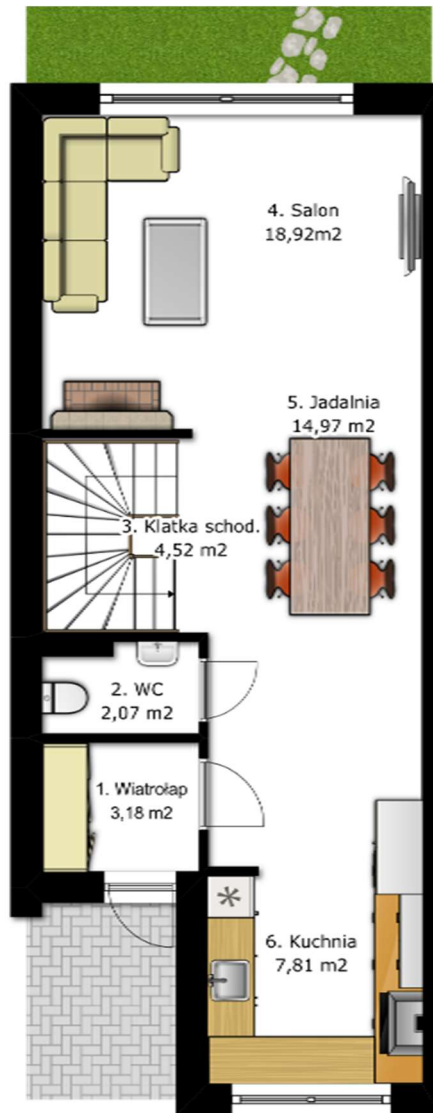

PROMOCJA
-10.000 ZŁ

PIWNICA

PARTER

PIĘTRO

Pomieszczenie	Powierzchnia
1 Garaż	17,88 m ²
2 Komunikacja	4,35 m ²
3 Pomieszczenie gosp.	5,23 m ²
Razem	27,46 m²

Pomieszczenie	Powierzchnia
1 Wiatrołap	3,18 m ²
2 WC	2,07 m ²
3 Klatka schodowa	4,52 m ²
4 Salon	18,92 m ²
5 Jadalnia	14,97 m ²
6 Kuchnia	7,81 m ²
Razem	51,47 m²

Pomieszczenie	Powierzchnia
11 Korytarz	6,83 m ²
12 Pokój	9,92 m ²
13 Pokój	8,52 m ²
14 Garderoba	3,39 m ²
15 Pokój	11,92 m ²
16 Łazienka	5,88 m ²
Razem	46,46 m²

Piętro

Parter

Piwnica