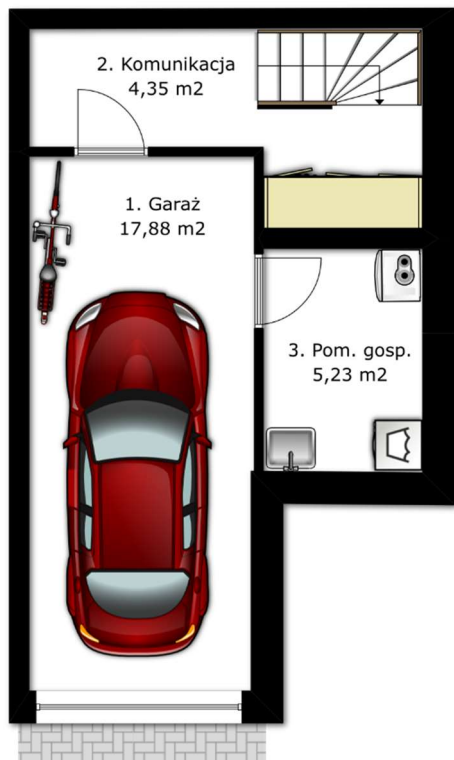

PIWNICA

PARTER

PIĘTRO

Pomieszczenie	Powierzchnia
1 Garaż	17,88 m ²
2 Komunikacja	4,35 m ²
3 Pomieszczenie gosp.	5,23 m ²
Razem	27,46 m²

Pomieszczenie	Powierzchnia
1 Wiatrołap	3,18 m ²
2 WC	2,07 m ²
3 Klatka schodowa	4,52 m ²
4 Salon	18,92 m ²
5 Jadalnia	14,97 m ²
6 Kuchnia	7,81 m ²
Razem	51,47 m²

Pomieszczenie	Powierzchnia
11 Korytarz	6,83 m ²
12 Pokój	9,92 m ²
13 Pokój	8,52 m ²
14 Garderoba	3,39 m ²
15 Pokój	11,92 m ²
16 Łazienka	5,88 m ²
Razem	46,46 m²

Piętro

Parter

Piwnica