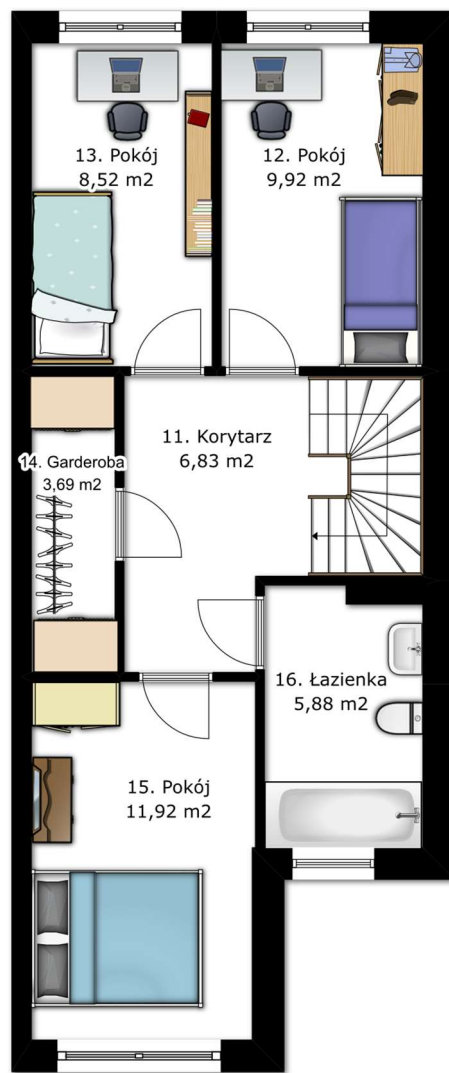

PIWNICA

PARTER

PIĘTRO

Pomieszczenie	Powierzchnia
1 Garaż	17,88 m ²
2 Komunikacja	4,35 m ²
3 Pomieszczenie gosp.	5,23 m ²
Razem	27,46 m²

Pomieszczenie	Powierzchnia
1 Wiatrołap	3,18 m ²
2 WC	2,07 m ²
3 Klatka schodowa	4,52 m ²
4 Salon	18,92 m ²
5 Jadalnia	14,97 m ²
6 Kuchnia	7,81 m ²
Razem	51,47 m²

Pomieszczenie	Powierzchnia
11 Korytarz	6,83 m ²
12 Pokój	9,92 m ²
13 Pokój	8,52 m ²
14 Garderoba	3,39 m ²
15 Pokój	11,92 m ²
16 Łazienka	5,88 m ²
Razem	46,46 m²

Piętro

Parter

Piwnica