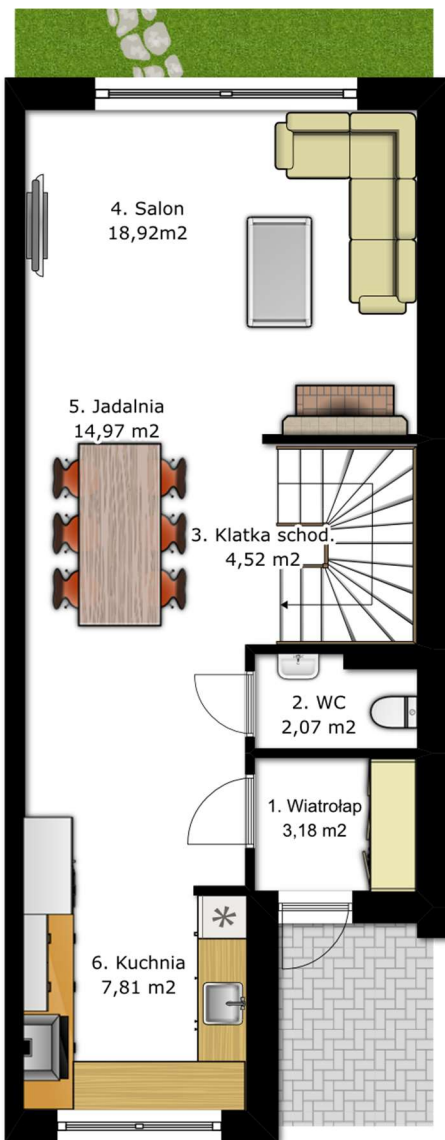

PIWNICA

PARTER

PIĘTRO

Pomieszczenie	Powierzchnia
1 Garaż	17,88 m ²
2 Komunikacja	4,35 m ²
3 Pomieszczenie gosp.	5,23 m ²
Razem	27,46 m²

Pomieszczenie	Powierzchnia
1 Wiatrołap	3,18 m ²
2 WC	2,07 m ²
3 Klatka schodowa	4,52 m ²
4 Salon	18,92 m ²
5 Jadalnia	14,97 m ²
6 Kuchnia	7,81 m ²
Razem	51,47 m²

Pomieszczenie	Powierzchnia
11 Korytarz	6,83 m ²
12 Pokój	9,92 m ²
13 Pokój	8,52 m ²
14 Garderoba	3,39 m ²
15 Pokój	11,92 m ²
16 Łazienka	5,88 m ²
Razem	46,46 m²

Piętro

Parter

Piwnica