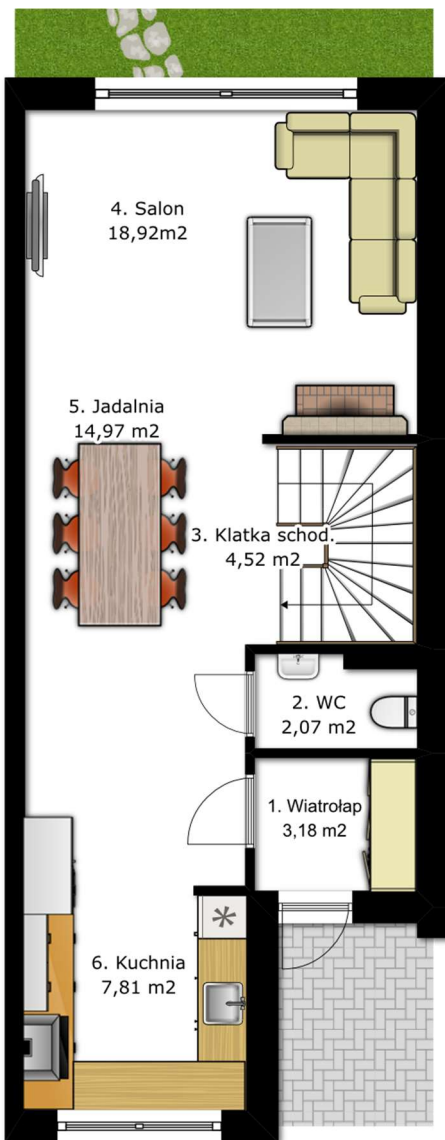

PROMOCJA

-10.000 ZŁ

PIWNICA

PARTER

PIĘTRO

Pomieszczenie	Powierzchnia
1 Garaż	17,88 m ²
2 Komunikacja	4,35 m ²
3 Pomieszczenie gosp.	5,23 m ²
Razem	27,46 m²

Pomieszczenie	Powierzchnia
1 Wiatrołap	3,18 m ²
2 WC	2,07 m ²
3 Klatka schodowa	4,52 m ²
4 Salon	18,92 m ²
5 Jadalnia	14,97 m ²
6 Kuchnia	7,81 m ²
Razem	51,47 m²

Pomieszczenie	Powierzchnia
11 Korytarz	6,83 m ²
12 Pokój	9,92 m ²
13 Pokój	8,52 m ²
14 Garderoba	3,39 m ²
15 Pokój	11,92 m ²
16 Łazienka	5,88 m ²
Razem	46,46 m²

Piętro

Parter

Piwnica