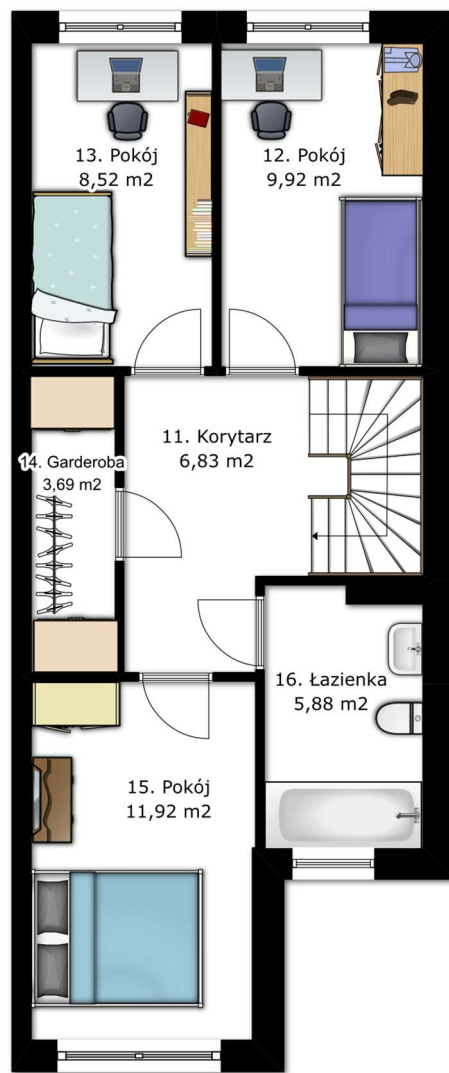

PROMOCJA

-10.000 ZŁ

PIWNICA

PARTER

PIĘTRO

Pomieszczenie	Powierzchnia
1 Garaż	17,88 m ²
2 Komunikacja	4,35 m ²
3 Pomieszczenie gosp.	5,23 m ²
Razem	27,46 m²

Pomieszczenie	Powierzchnia
1 Wiatrołap	3,18 m ²
2 WC	2,07 m ²
3 Klatka schodowa	4,52 m ²
4 Salon	18,92 m ²
5 Jadalnia	14,97 m ²
6 Kuchnia	7,81 m ²
Razem	51,47 m²

Pomieszczenie	Powierzchnia
11 Korytarz	6,83 m ²
12 Pokój	9,92 m ²
13 Pokój	8,52 m ²
14 Garderoba	3,39 m ²
15 Pokój	11,92 m ²
16 Łazienka	5,88 m ²
Razem	46,46 m²

Piętro

Parter

Piwnica