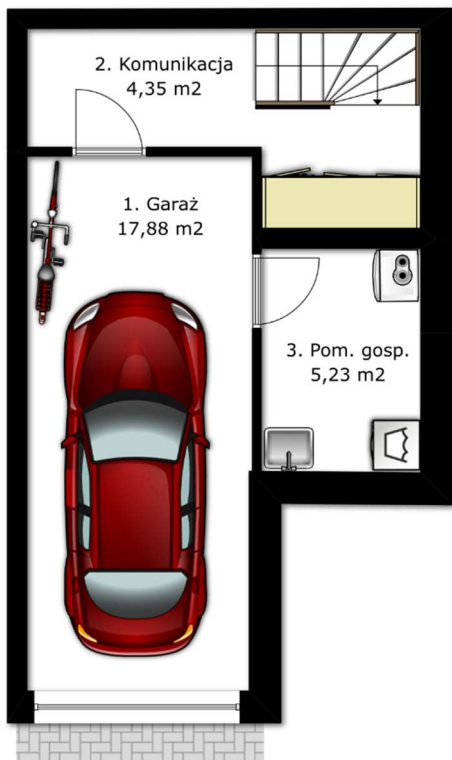

PROMOCJA

-10.000 ZŁ

PIWNICA

PARTER

PIĘTRO

Pomieszczenie	Powierzchnia
1 Garaż	17,88 m ²
2 Komunikacja	4,35 m ²
3 Pomieszczenie gosp.	5,23 m ²
Razem	27,46 m²

Pomieszczenie	Powierzchnia
1 Wiatrołap	3,18 m ²
2 WC	2,07 m ²
3 Klatka schodowa	4,52 m ²
4 Salon	18,92 m ²
5 Jadalnia	14,97 m ²
6 Kuchnia	7,81 m ²
Razem	51,47 m²

Pomieszczenie	Powierzchnia
11 Korytarz	6,83 m ²
12 Pokój	9,92 m ²
13 Pokój	8,52 m ²
14 Garderoba	3,39 m ²
15 Pokój	11,92 m ²
16 Łazienka	5,88 m ²
Razem	46,46 m²

Piętro

Parter

Piwnica