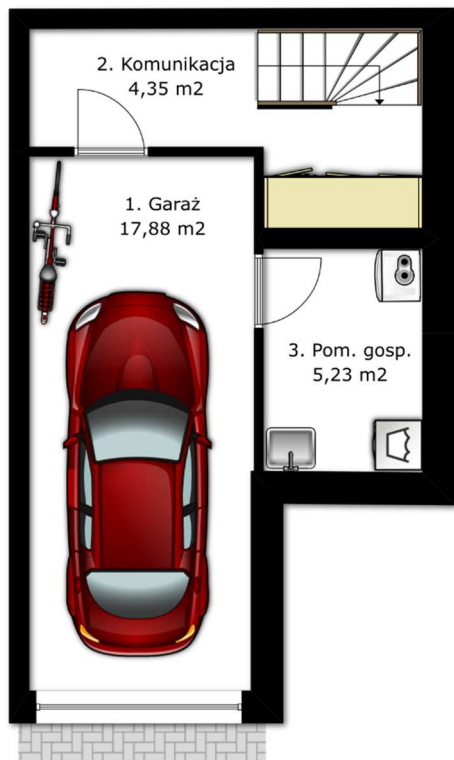

PROMOCJA -10.000 ZŁ

PIWNICA

PARTER

PIĘTRO

Pomieszczenie	Powierzchnia
1 Garaż	17,88 m ²
2 Komunikacja	4,35 m ²
3 Pomieszczenie gosp.	5,23 m ²
Razem	27,46 m²

Pomieszczenie	Powierzchnia
1 Wiatrołap	3,18 m ²
2 WC	2,07 m ²
3 Klatka schodowa	4,52 m ²
4 Salon	18,92 m ²
5 Jadalnia	14,97 m ²
6 Kuchnia	7,81 m ²
Razem	51,47 m²

Pomieszczenie	Powierzchnia
11 Korytarz	6,83 m ²
12 Pokój	9,92 m ²
13 Pokój	8,52 m ²
14 Garderoba	3,39 m ²
15 Pokój	11,92 m ²
16 Łazienka	5,88 m ²
Razem	46,46 m²

Piętro

Parter

Piwnica