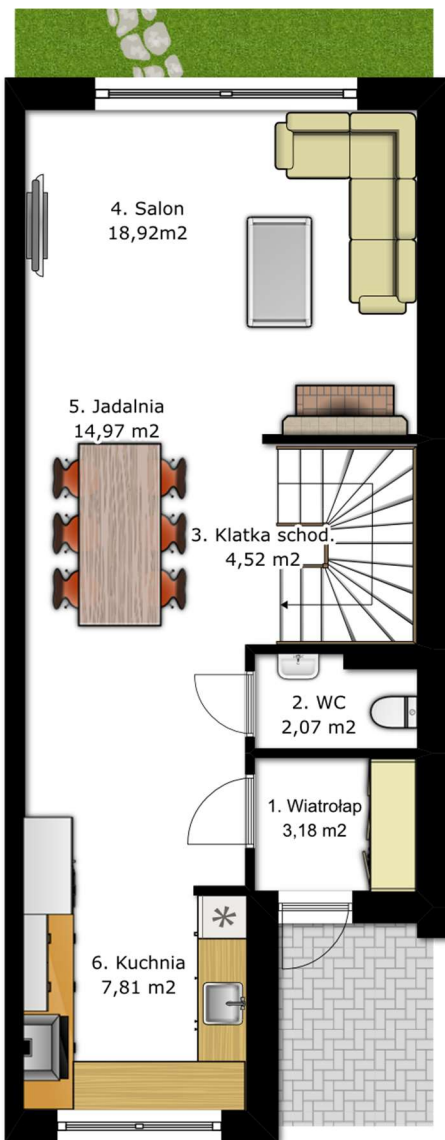

PROMOCJA -10.000 ZŁ

PIWNICA

PARTER

PIĘTRO

Pomieszczenie	Powierzchnia
1 Garaż	17,88 m ²
2 Komunikacja	4,35 m ²
3 Pomieszczenie gosp.	5,23 m ²
Razem	27,46 m²

Pomieszczenie	Powierzchnia
1 Wiatrołap	3,18 m ²
2 WC	2,07 m ²
3 Klatka schodowa	4,52 m ²
4 Salon	18,92 m ²
5 Jadalnia	14,97 m ²
6 Kuchnia	7,81 m ²
Razem	51,47 m²

Pomieszczenie	Powierzchnia
11 Korytarz	6,83 m ²
12 Pokój	9,92 m ²
13 Pokój	8,52 m ²
14 Garderoba	3,39 m ²
15 Pokój	11,92 m ²
16 Łazienka	5,88 m ²
Razem	46,46 m²

Piętro

Parter

Piwnica