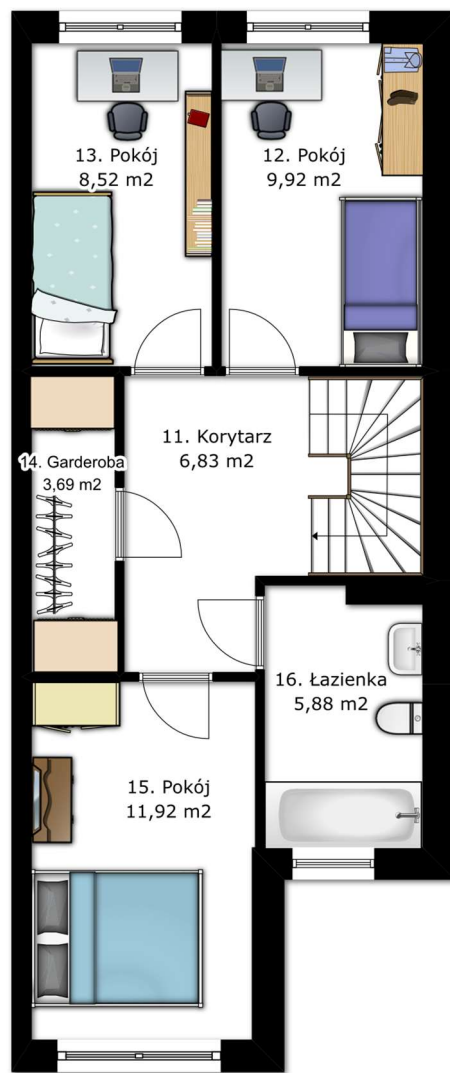

PROMOCJA -10.000 ZŁ

PIWNICA

PARTER

PIĘTRO

Pomieszczenie	Powierzchnia
1 Garaż	17,88 m ²
2 Komunikacja	4,35 m ²
3 Pomieszczenie gosp.	5,23 m ²
Razem	27,46 m²

Pomieszczenie	Powierzchnia
1 Wiatrołap	3,18 m ²
2 WC	2,07 m ²
3 Klatka schodowa	4,52 m ²
4 Salon	18,92 m ²
5 Jadalnia	14,97 m ²
6 Kuchnia	7,81 m ²
Razem	51,47 m²

Pomieszczenie	Powierzchnia
11 Korytarz	6,83 m ²
12 Pokój	9,92 m ²
13 Pokój	8,52 m ²
14 Garderoba	3,39 m ²
15 Pokój	11,92 m ²
16 Łazienka	5,88 m ²
Razem	46,46 m²

Piętro

Parter

Piwnica