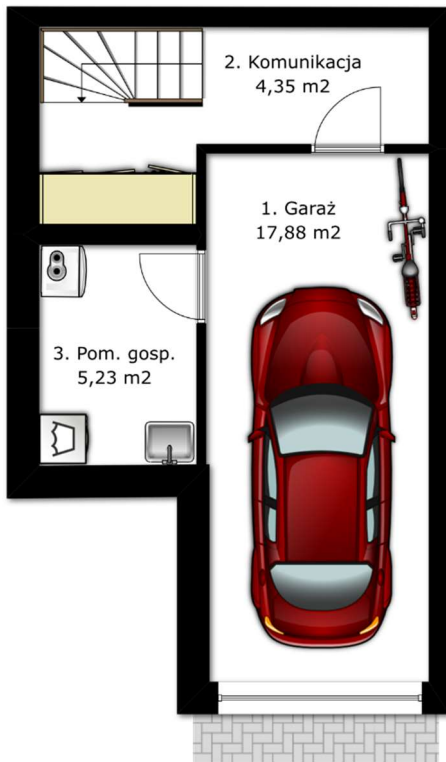

PROMOCJA
-10.000 ZŁ

PIWNICA

PARTER

PIĘTRO

Pomieszczenie	Powierzchnia
1 Garaż	17,88 m ²
2 Komunikacja	4,35 m ²
3 Pomieszczenie gosp.	5,23 m ²
Razem	27,46 m²

Pomieszczenie	Powierzchnia
1 Wiatrołap	3,18 m ²
2 WC	2,07 m ²
3 Klatka schodowa	4,52 m ²
4 Salon	18,92 m ²
5 Jadalnia	14,97 m ²
6 Kuchnia	7,81 m ²
Razem	51,47 m²

Pomieszczenie	Powierzchnia
11 Korytarz	6,83 m ²
12 Pokój	9,92 m ²
13 Pokój	8,52 m ²
14 Garderoba	3,39 m ²
15 Pokój	11,92 m ²
16 Łazienka	5,88 m ²
Razem	46,46 m²

Piętro

Parter

Piwnica