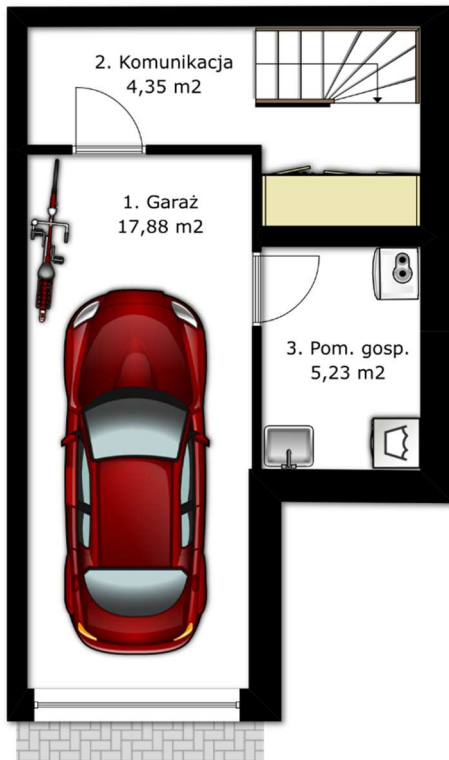

PIWNICA

PARTER

PIĘTRO

Pomieszczenie	Powierzchnia
1 Garaż	17,88 m ²
2 Komunikacja	4,35 m ²
3 Pomieszczenie gosp.	5,23 m ²
Razem	27,46 m²

Pomieszczenie	Powierzchnia
1 Wiatrołap	3,18 m ²
2 WC	2,07 m ²
3 Klatka schodowa	4,52 m ²
4 Salon	18,92 m ²
5 Jadalnia	14,97 m ²
6 Kuchnia	7,81 m ²
Razem	51,47 m²

Pomieszczenie	Powierzchnia
11 Korytarz	6,83 m ²
12 Pokój	9,92 m ²
13 Pokój	8,52 m ²
14 Garderoba	3,39 m ²
15 Pokój	11,92 m ²
16 Łazienka	5,88 m ²
Razem	46,46 m²

Piętro

Parter

Piwnica