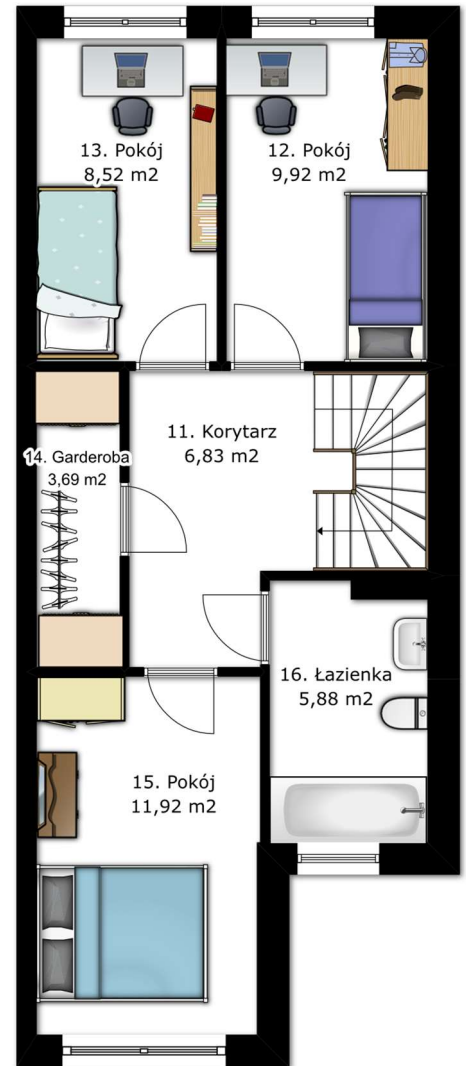

PIWNICA

PARTER

PIĘTRO

Pomieszczenie	Powierzchnia
1 Garaż	17,88 m ²
2 Komunikacja	4,35 m ²
3 Pomieszczenie gosp.	5,23 m ²
Razem	27,46 m²

Pomieszczenie	Powierzchnia
1 Wiatrołap	3,18 m ²
2 WC	2,07 m ²
3 Klatka schodowa	4,52 m ²
4 Salon	18,92 m ²
5 Jadalnia	14,97 m ²
6 Kuchnia	7,81 m ²
Razem	51,47 m²

Pomieszczenie	Powierzchnia
11 Korytarz	6,83 m ²
12 Pokój	9,92 m ²
13 Pokój	8,52 m ²
14 Garderoba	3,39 m ²
15 Pokój	11,92 m ²
16 Łazienka	5,88 m ²
Razem	46,46 m²

Piętro

Parter

Piwnica