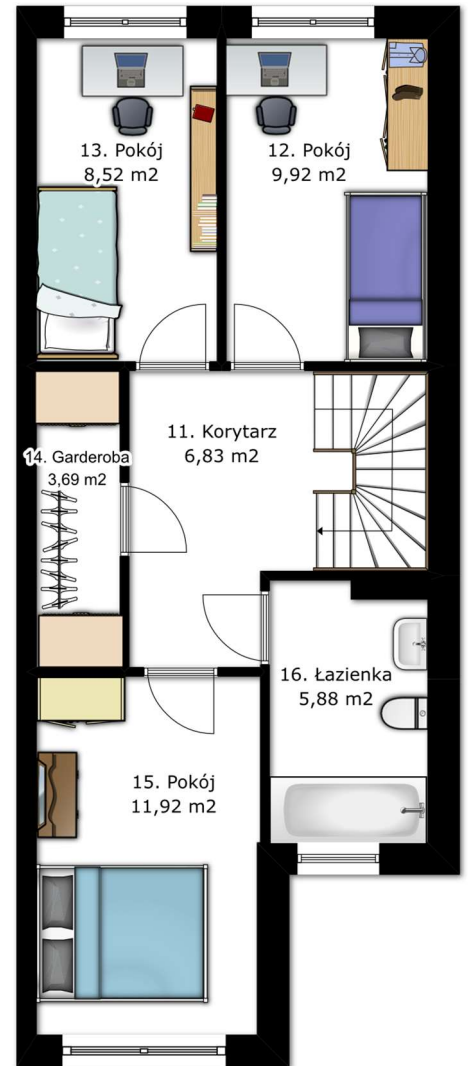

PIWNICA

PARTER

PIĘTRO

Pomieszczenie	Powierzchnia
1 Garaż	17,88 m ²
2 Komunikacja	4,35 m ²
3 Pomieszczenie gosp.	5,23 m ²
Razem	27,46 m²

Pomieszczenie	Powierzchnia
1 Wiatrołap	3,18 m ²
2 WC	2,07 m ²
3 Klatka schodowa	4,52 m ²
4 Salon	18,92 m ²
5 Jadalnia	14,97 m ²
6 Kuchnia	7,81 m ²
Razem	51,47 m²

Pomieszczenie	Powierzchnia
11 Korytarz	6,83 m ²
12 Pokój	9,92 m ²
13 Pokój	8,52 m ²
14 Garderoba	3,39 m ²
15 Pokój	11,92 m ²
16 Łazienka	5,88 m ²
Razem	46,46 m²

Piętro

Parter

Piwnica