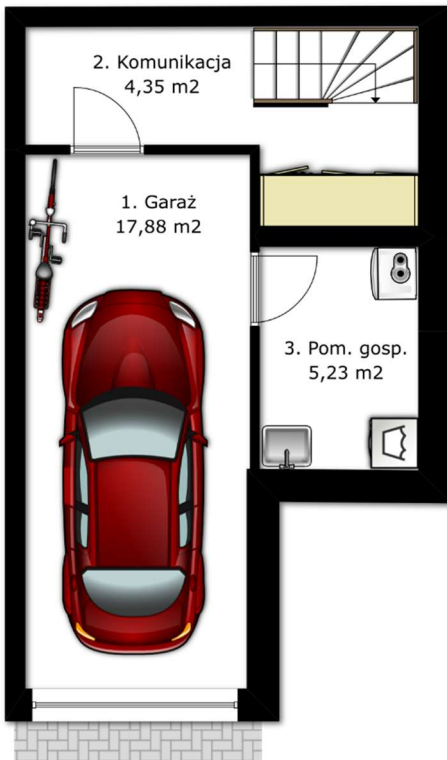

PIWNICA

PARTER

PIĘTRO

Pomieszczenie	Powierzchnia
1 Garaż	17,88 m ²
2 Komunikacja	4,35 m ²
3 Pomieszczenie gosp.	5,23 m ²
Razem	27,46 m²

Pomieszczenie	Powierzchnia
1 Wiatrołap	3,18 m ²
2 WC	2,07 m ²
3 Klatka schodowa	4,52 m ²
4 Salon	18,92 m ²
5 Jadalnia	14,97 m ²
6 Kuchnia	7,81 m ²
Razem	51,47 m²

Pomieszczenie	Powierzchnia
11 Korytarz	6,83 m ²
12 Pokój	9,92 m ²
13 Pokój	8,52 m ²
14 Garderoba	3,39 m ²
15 Pokój	11,92 m ²
16 Łazienka	5,88 m ²
Razem	46,46 m²

Piętro

Parter

Piwnica