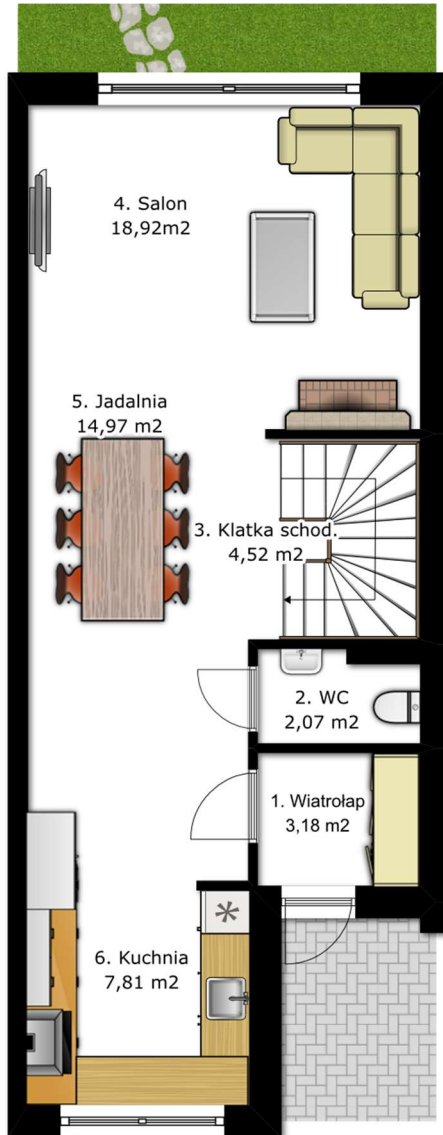

PIWNICA

PARTER

PIĘTRO

Pomieszczenie	Powierzchnia
1 Garaż	17,88 m ²
2 Komunikacja	4,35 m ²
3 Pomieszczenie gosp.	5,23 m ²
Razem	27,46 m²

Pomieszczenie	Powierzchnia
1 Wiatrołap	3,18 m ²
2 WC	2,07 m ²
3 Klatka schodowa	4,52 m ²
4 Salon	18,92 m ²
5 Jadalnia	14,97 m ²
6 Kuchnia	7,81 m ²
Razem	51,47 m²

Pomieszczenie	Powierzchnia
11 Korytarz	6,83 m ²
12 Pokój	9,92 m ²
13 Pokój	8,52 m ²
14 Garderoba	3,39 m ²
15 Pokój	11,92 m ²
16 Łazienka	5,88 m ²
Razem	46,46 m²

Piętro

Parter

Piwnica