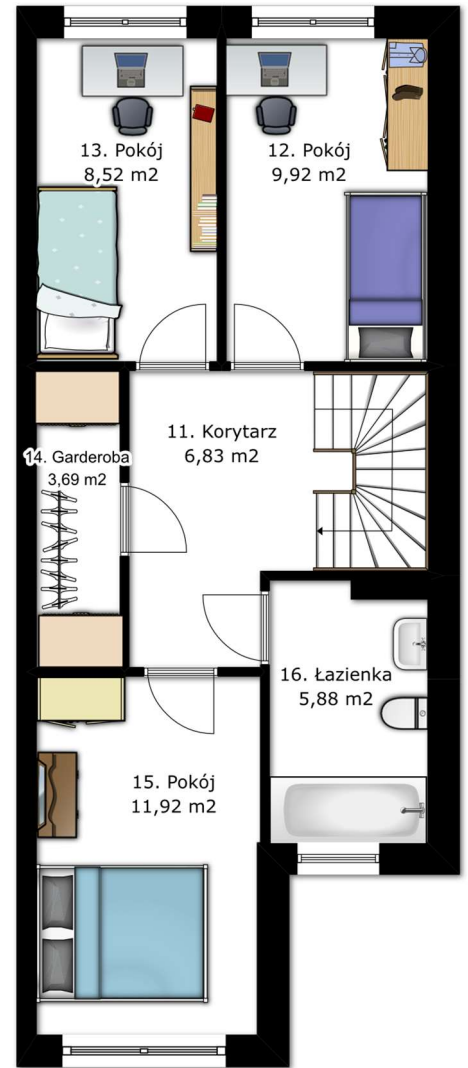

PROMOCJA -10.000 ZŁ

PIWNICA

PARTER

PIĘTRO

Pomieszczenie	Powierzchnia
1 Garaż	17,88 m ²
2 Komunikacja	4,35 m ²
3 Pomieszczenie gosp.	5,23 m ²
Razem	27,46 m²

Pomieszczenie	Powierzchnia
1 Wiatrołap	3,18 m ²
2 WC	2,07 m ²
3 Klatka schodowa	4,52 m ²
4 Salon	18,92 m ²
5 Jadalnia	14,97 m ²
6 Kuchnia	7,81 m ²
Razem	51,47 m²

Pomieszczenie	Powierzchnia
11 Korytarz	6,83 m ²
12 Pokój	9,92 m ²
13 Pokój	8,52 m ²
14 Garderoba	3,39 m ²
15 Pokój	11,92 m ²
16 Łazienka	5,88 m ²
Razem	46,46 m²

Piętro

Parter

Piwnica