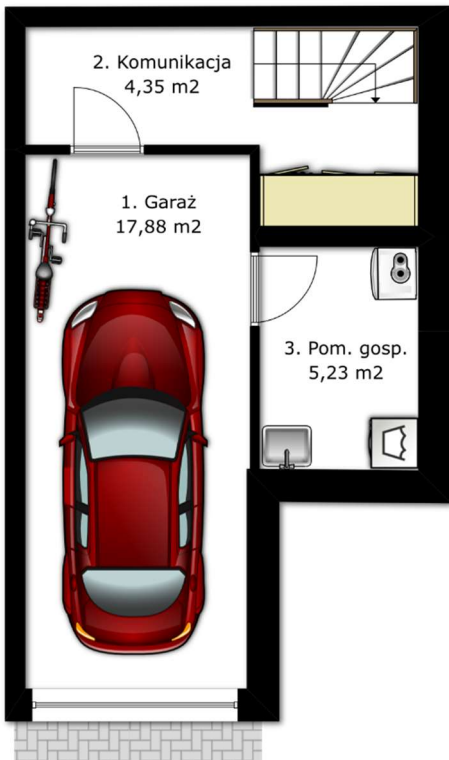

PROMOCJA -10.000 ZŁ

PIWNICA

PARTER

PIĘTRO

Pomieszczenie	Powierzchnia
1 Garaż	17,88 m ²
2 Komunikacja	4,35 m ²
3 Pomieszczenie gosp.	5,23 m ²
Razem	27,46 m²

Pomieszczenie	Powierzchnia
1 Wiatrołap	3,18 m ²
2 WC	2,07 m ²
3 Klatka schodowa	4,52 m ²
4 Salon	18,92 m ²
5 Jadalnia	14,97 m ²
6 Kuchnia	7,81 m ²
Razem	51,47 m²

Pomieszczenie	Powierzchnia
11 Korytarz	6,83 m ²
12 Pokój	9,92 m ²
13 Pokój	8,52 m ²
14 Garderoba	3,39 m ²
15 Pokój	11,92 m ²
16 Łazienka	5,88 m ²
Razem	46,46 m²

Piętro

Parter

Piwnica