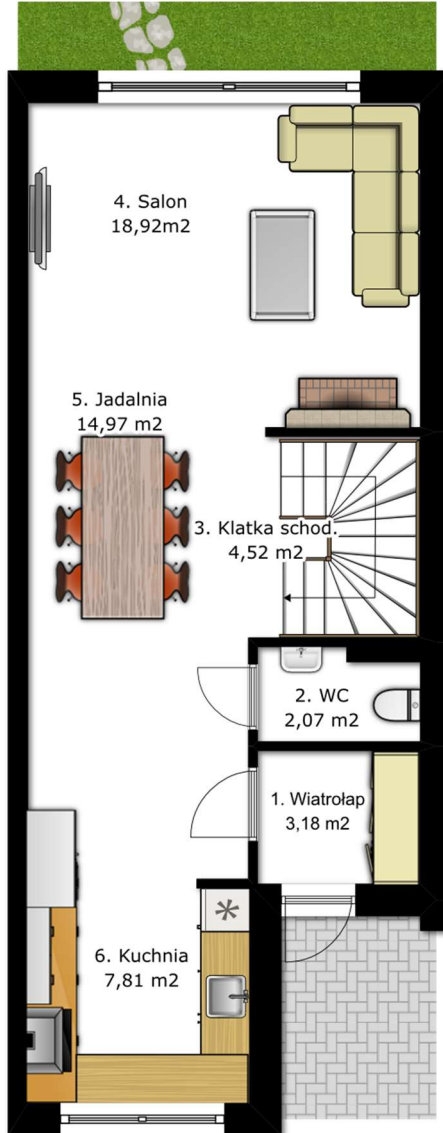

PROMOCJA -10.000 ZŁ

PIWNICA

PARTER

PIĘTRO

Pomieszczenie	Powierzchnia
1 Garaż	17,88 m ²
2 Komunikacja	4,35 m ²
3 Pomieszczenie gosp.	5,23 m ²
Razem	27,46 m²

Pomieszczenie	Powierzchnia
1 Wiatrołap	3,18 m ²
2 WC	2,07 m ²
3 Klatka schodowa	4,52 m ²
4 Salon	18,92 m ²
5 Jadalnia	14,97 m ²
6 Kuchnia	7,81 m ²
Razem	51,47 m²

Pomieszczenie	Powierzchnia
11 Korytarz	6,83 m ²
12 Pokój	9,92 m ²
13 Pokój	8,52 m ²
14 Garderoba	3,39 m ²
15 Pokój	11,92 m ²
16 Łazienka	5,88 m ²
Razem	46,46 m²

Piętro

Parter

Piwnica