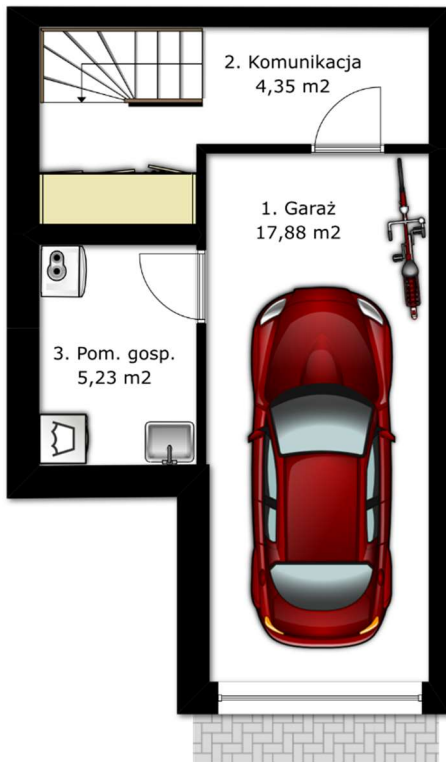

### PIWNICA

### PARTER

### PIĘTRO

Pomieszczenie	Powierzchnia
1 Garaż	17,88 m <sup>2</sup>
2 Komunikacja	4,35 m <sup>2</sup>
3 Pomieszczenie gosp.	5,23 m <sup>2</sup>
<b>Razem</b>	<b>27,46 m<sup>2</sup></b>

Pomieszczenie	Powierzchnia
1 Wiatrołap	3,18 m <sup>2</sup>
2 WC	2,07 m <sup>2</sup>
3 Klatka schodowa	4,52 m <sup>2</sup>
4 Salon	18,92 m <sup>2</sup>
5 Jadalnia	14,97 m <sup>2</sup>
6 Kuchnia	7,81 m <sup>2</sup>
<b>Razem</b>	<b>51,47 m<sup>2</sup></b>