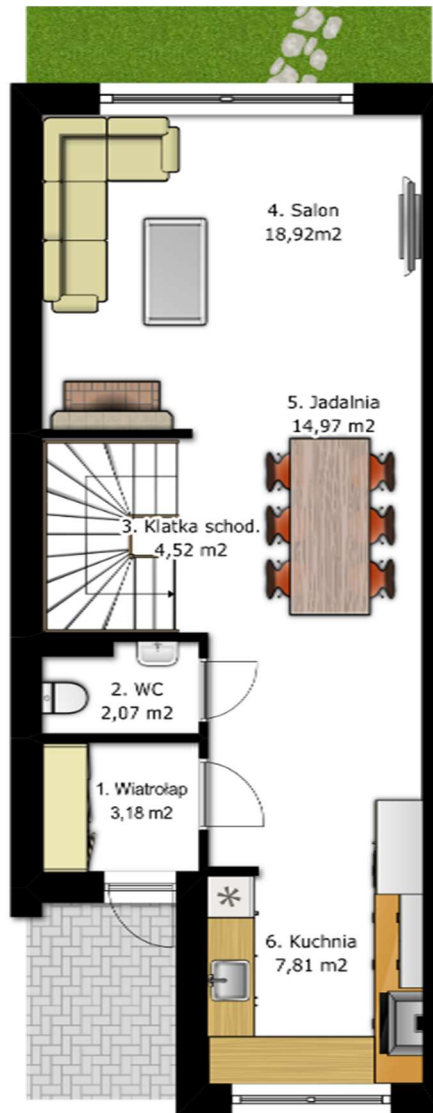

PROMOCJA

-10.000 ZŁ

PIWNICA

PARTER

PIĘTRO

Pomieszczenie	Powierzchnia
1 Garaż	17,88 m ²
2 Komunikacja	4,35 m ²
3 Pomieszczenie gosp.	5,23 m ²
Razem	27,46 m²

Pomieszczenie	Powierzchnia
1 Wiatrołap	3,18 m ²
2 WC	2,07 m ²
3 Klatka schodowa	4,52 m ²
4 Salon	18,92 m ²
5 Jadalnia	14,97 m ²
6 Kuchnia	7,81 m ²
Razem	51,47 m²

Pomieszczenie	Powierzchnia
11 Korytarz	6,83 m ²
12 Pokój	9,92 m ²
13 Pokój	8,52 m ²
14 Garderoba	3,39 m ²
15 Pokój	11,92 m ²
16 Łazienka	5,88 m ²
Razem	46,46 m²

Piętro

Parter

Piwnica