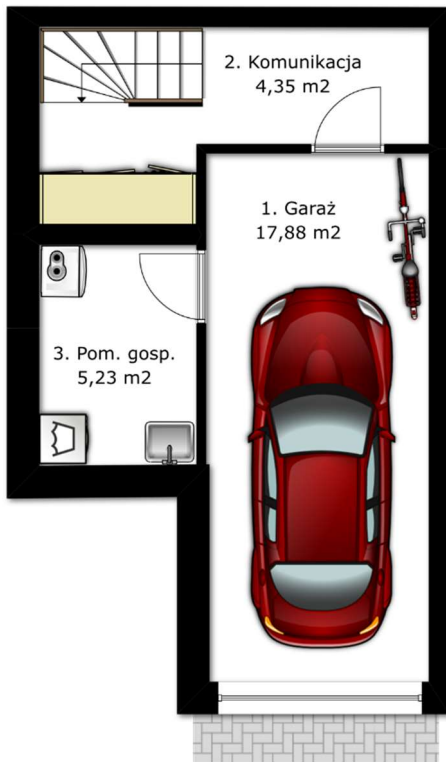

PROMOCJA

-10.000 ZŁ

PIWNICA

PARTER

PIĘTRO

Pomieszczenie	Powierzchnia
1 Garaż	17,88 m ²
2 Komunikacja	4,35 m ²
3 Pomieszczenie gosp.	5,23 m ²
Razem	27,46 m²

Pomieszczenie	Powierzchnia
1 Wiatrołap	3,18 m ²
2 WC	2,07 m ²
3 Klatka schodowa	4,52 m ²
4 Salon	18,92 m ²
5 Jadalnia	14,97 m ²
6 Kuchnia	7,81 m ²
Razem	51,47 m²

Pomieszczenie	Powierzchnia
11 Korytarz	6,83 m ²
12 Pokój	9,92 m ²
13 Pokój	8,52 m ²
14 Garderoba	3,39 m ²
15 Pokój	11,92 m ²
16 Łazienka	5,88 m ²
Razem	46,46 m²

Piętro

Parter

Piwnica