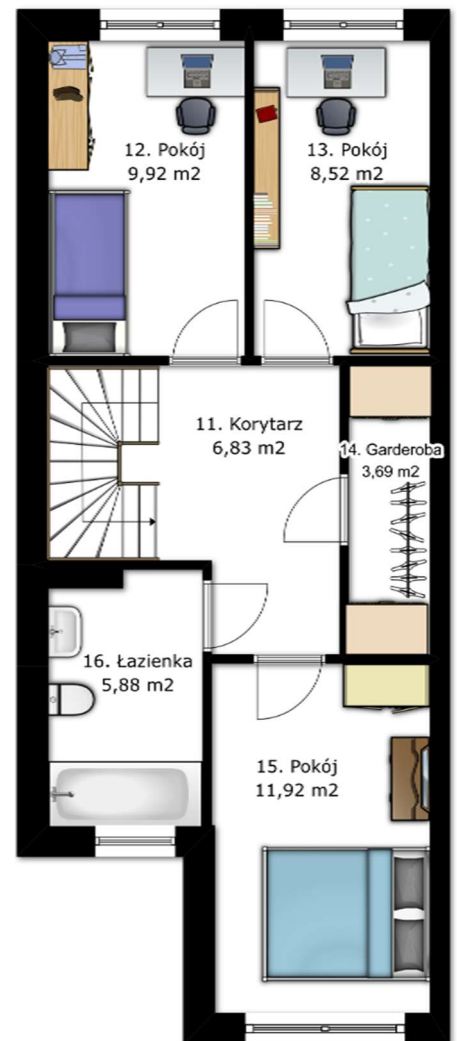

PROMOCJA

-10.000 ZŁ

PIWNICA

PARTER

PIĘTRO

Pomieszczenie	Powierzchnia
1 Garaż	17,88 m ²
2 Komunikacja	4,35 m ²
3 Pomieszczenie gosp.	5,23 m ²
Razem	27,46 m²

Pomieszczenie	Powierzchnia
1 Wiatrołap	3,18 m ²
2 WC	2,07 m ²
3 Klatka schodowa	4,52 m ²
4 Salon	18,92 m ²
5 Jadalnia	14,97 m ²
6 Kuchnia	7,81 m ²
Razem	51,47 m²

Pomieszczenie	Powierzchnia
11 Korytarz	6,83 m ²
12 Pokój	9,92 m ²
13 Pokój	8,52 m ²
14 Garderoba	3,39 m ²
15 Pokój	11,92 m ²
16 Łazienka	5,88 m ²
Razem	46,46 m²

Piętro

Parter

Piwnica