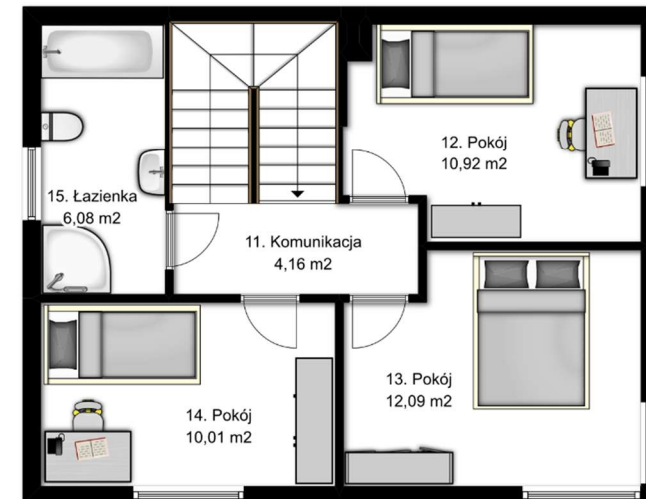

Powierzchnia pomieszczeń: 111,53 m²
 Powierzchnia działki: 127,0 m²
 Cena: 414.000 zł

Magdalena Turzyńska
 695 086 280
 magdalena.turzynska@experthome.pl

PARTER

PIĘTRO

Pomieszczenie	Powierzchnia
01. Wiatrołap	6,72 m ²
02. Salon z aneksem kuchennym	26,83 m ²
03. WC	1,47 m ²
04. Komunikacja	6,85 m ²
05. Kotłownia	4,62 m ²
06. Garaż	21,78 m ²
Razem	68,27 m²

Pomieszczenie	Powierzchnia
11. Komunikacja	4,16 m ²
12. Pokój	10,92 m ²
13. Pokój	12,09 m ²
14. Pokój	10,01 m ²
15. Łazienka	6,08 m ²
Razem	43,26 m²