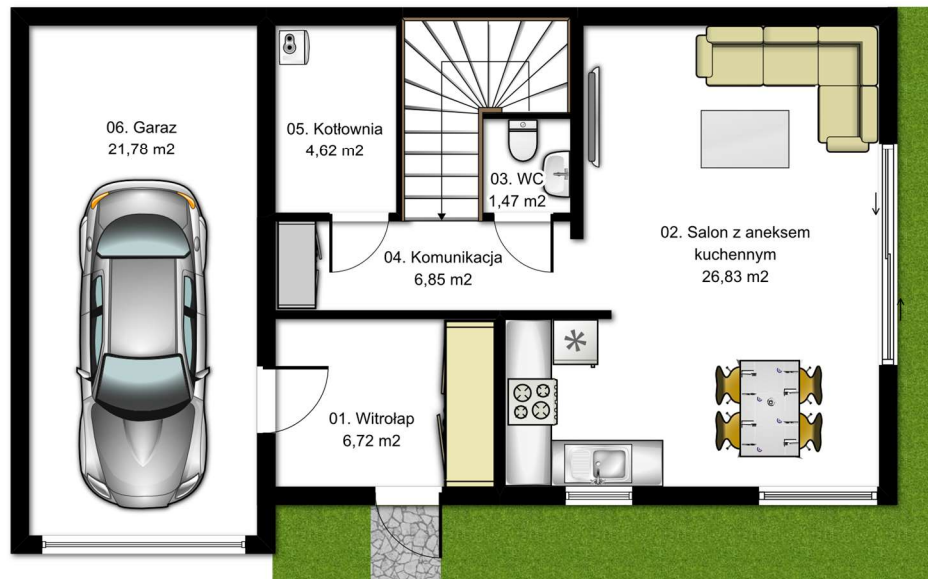

Powierzchnia pomieszczeń: 111,53 m²
 Powierzchnia działki: 127,0 m²
 Cena: 414.000 zł

Magdalena Turzyńska
 695 086 280
 magdalena.turzynska@experthome.pl

PARTER

PIĘTRO

Pomieszczenie	Powierzchnia
01. Wiatrołap	6,72 m ²
02. Salon z aneksem kuchennym	26,83 m ²
03. WC	1,47 m ²
04. Komunikacja	6,85 m ²
05. Kotłownia	4,62 m ²
06. Garaż	21,78 m ²
Razem	68,27 m²

Pomieszczenie	Powierzchnia
11. Komunikacja	4,16 m ²
12. Pokój	10,92 m ²
13. Pokój	12,09 m ²
14. Pokój	10,01 m ²
15. Łazienka	6,08 m ²
Razem	43,26 m²