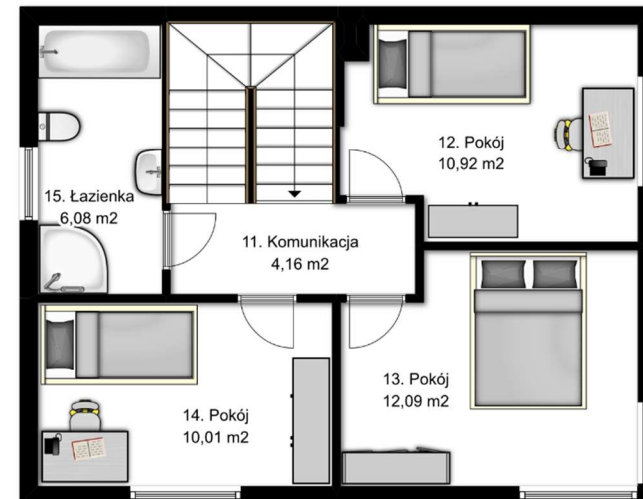

Powierzchnia pomieszczeń: 111,53 m²
 Powierzchnia działki: 127,0 m²
 Cena: 439.000 zł

Magdalena Turzyńska
 695 086 280
 magdalena.turzynska@experthome.pl

PARTER

PIĘTRO

Pomieszczenie	Powierzchnia
01. Wiatrołap	6,72 m ²
02. Salon z aneksem kuchennym	26,83 m ²
03. WC	1,47 m ²
04. Komunikacja	6,85 m ²
05. Kotłownia	4,62 m ²
06. Garaż	21,78 m ²
Razem	68,27 m²

Pomieszczenie	Powierzchnia
11. Komunikacja	4,16 m ²
12. Pokój	10,92 m ²
13. Pokój	12,09 m ²
14. Pokój	10,01 m ²
15. Łazienka	6,08 m ²
Razem	43,26 m²