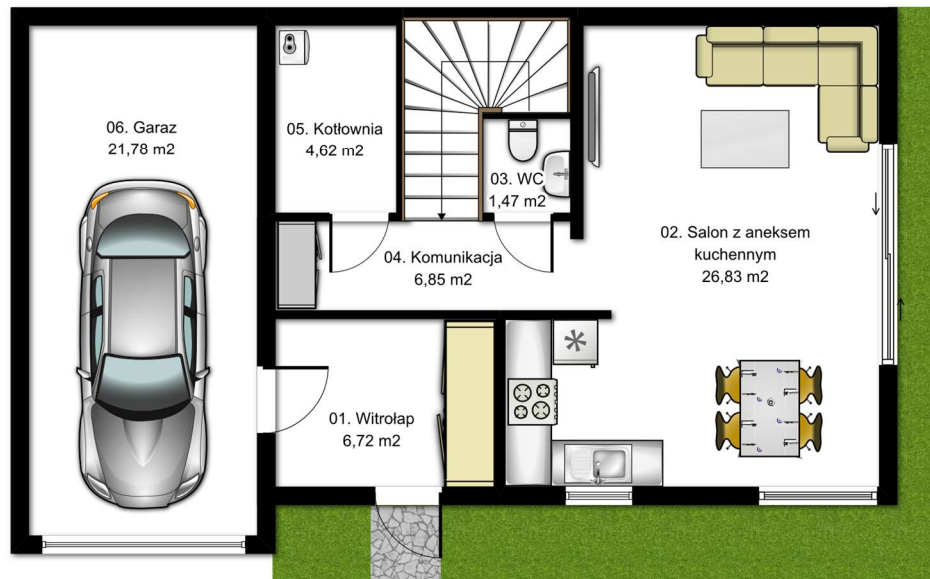

Powierzchnia pomieszczeń: 111,53 m²
 Powierzchnia działki: 127,0 m²
 Cena: 439.000 zł

Magdalena Turzyńska
 695 086 280
 magdalena.turzynska@experthome.pl

PARTER

PIĘTRO

Pomieszczenie	Powierzchnia
01. Wiatrołap	6,72 m ²
02. Salon z aneksem kuchennym	26,83 m ²
03. WC	1,47 m ²
04. Komunikacja	6,85 m ²
05. Kotłownia	4,62 m ²
06. Garaż	21,78 m ²
Razem	68,27 m²

Pomieszczenie	Powierzchnia
11. Komunikacja	4,16 m ²
12. Pokój	10,92 m ²
13. Pokój	12,09 m ²
14. Pokój	10,01 m ²
15. Łazienka	6,08 m ²
Razem	43,26 m²